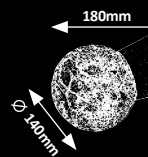

OPALE

5726

GRACE

2431

2432

5726 **M G**

☒ E27 / 1x max. 60W
IP20 • 9512
chrome/alabaster

5 998250 357263