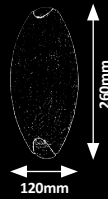

OPALE

5726

GRACE

2431

2432

5726 **M G**

☒ E27 / 1x max. 60W
IP20 • 9512
chrome/alabaster

5 998250 357263

2431 **P G**

☒ E27 / 1x max. 60W
IP20 • 2416
white/transparent

5 998250 324319

2432 **P G**

☒ E27 / 1x max. 60W
IP20 • 2416
white/transparent

5 998250 324326