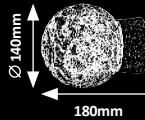

OPALE

5726

GRACE

2431

2432

5726 **M G**

☒ E27 / 1x max. 60W
IP20 • 9512
chrome/alabaster

5 998250 357263