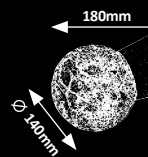

# GRACE

2431

2432

5726 **M G**

☒ E27 / 1x max. 60W  
IP20 • 9512  
chrome/alabaster

5 998250 357263

2431 **P G**

☒ E27 / 1x max. 60W  
IP20 • 2416  
white/transparent