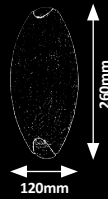

# GRACE

2431

2432

5726 **M G**

☒ E27 / 1x max. 60W  
IP20 • 9512  
chrome/alabaster

5 998250 357263

2431 **P G**

☒ E27 / 1x max. 60W  
IP20 • 2416  
white/transparent