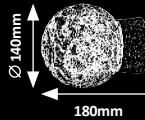

# GRACE

2431

2432

5726 **M G**

☒ E27 / 1x max. 60W  
IP20 • 9512  
chrome/alabaster

5 998250 357263

2431 **P G**

☒ E27 / 1x max. 60W  
IP20 • 2416  
white/transparent