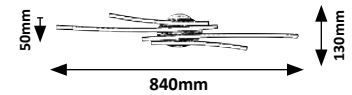

2481

2478 (M) (P)

LED / 20W
(1440lm, 4000K) incl.
IP20
chrome/white

5 998250 324784

2479 (M) (P)

LED / 18W
(1440lm, 4000K) incl.
IP20
chrome/white

5 998250 324791

2481 (M) (P)