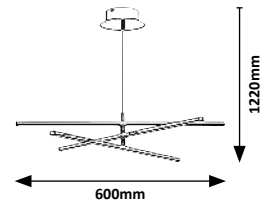

2481

2478 (M) (P)

LED / 20W
(1440lm, 4000K) incl.
IP20
chrome/white

5 998250 324784

2479 (M) (P)

LED / 18W
(1440lm, 4000K) incl.
IP20
chrome/white

5 998250 324791

2481 (M) (P)

LED / 19,2W
(1550lm, 4000K) incl.
IP20
chrome/white

5 998250 324814

2480 (M) (P)

LED / 18W
(1500lm, 4000K) incl.
IP20
chrome/white

5 998250 324807