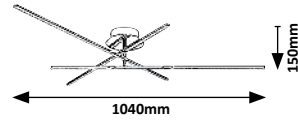

MEREDITH

2479

2478

2480

2481

2478 (M) (P)

LED / 20W
(1440lm, 4000K) incl.
IP20
chrome/white

5 998250 324784