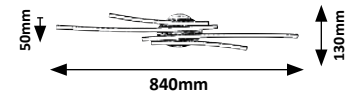

MEREDITH

2479

2478

2480

2481

2478 (M) (P)

LED / 20W
(1440lm, 4000K) incl.
IP20
chrome/white

5 998250 324784