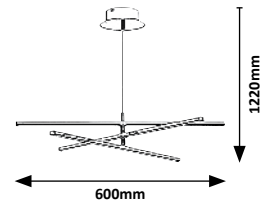

MEREDITH

2479

2478

2480

2481

2478 (M) (P)

LED / 20W
(1440lm, 4000K) incl.
IP20
chrome/white

5 998250 324784