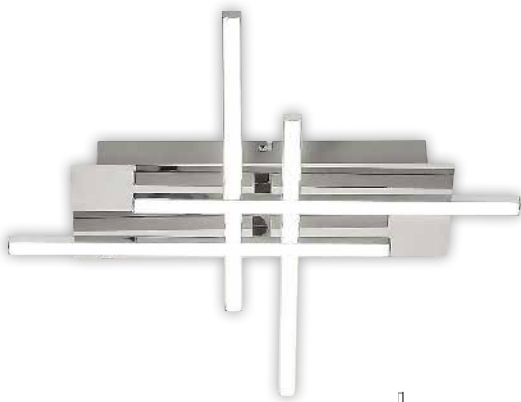

MEREDITH

2479

2478

2480

2481

2478 (M) (P)

LED / 20W
(1440lm, 4000K) incl.
IP20
chrome/white

5 998250 324784

2479 (M) (P)

LED / 18W
(1440lm, 4000K) incl.
IP20
chrome/white

5 998250 324791

2481 (M) (P)

LED / 19,2W
(1550lm, 4000K) incl.
IP20
chrome/white

5 998250 324814

2480 (M) (P)

LED / 18W
(1500lm, 4000K) incl.
IP20
chrome/white