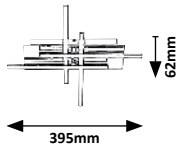

MEREDITH

2479

2478

2480

2481

2478 (M) (P)

LED / 20W
(1440lm, 4000K) incl.
IP20
chrome/white

5 998250 324784

2479 (M) (P)

LED / 18W
(1440lm, 4000K) incl.
IP20
chrome/white

5 998250 324791

2481 (M) (P)

LED / 19,2W
(1550lm, 4000K) incl.
IP20
chrome/white

5 998250 324814

2480 (M) (P)

LED / 18W
(1500lm, 4000K) incl.
IP20
chrome/white