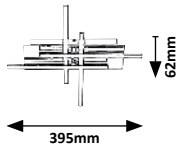

# MEREDITH

2479

2478

2480

2481

**2478** (M) (P)

LED / 20W  
(1440lm, 4000K) incl.  
IP20  
chrome/white

5 998250 324784

**2479** (M) (P)

LED / 18W  
(1440lm, 4000K) incl.  
IP20  
chrome/white

5 998250 324791

**2481** (M) (P)

LED / 19,2W  
(1550lm, 4000K) incl.  
IP20  
chrome/white

5 998250 324814

**2480** (M) (P)

LED / 18W  
(1500lm, 4000K) incl.  
IP20  
chrome/white