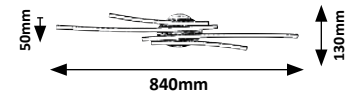

# MEREDITH

2479

2478

2480

2481

**2478** (M) (P)

LED / 20W  
(1440lm, 4000K) incl.  
IP20  
chrome/white

5 998250 324784

**2479** (M) (P)

LED / 18W  
(1440lm, 4000K) incl.  
IP20  
chrome/white

5 998250 324791

**2481** (M) (P)

LED / 19,2W  
(1550lm, 4000K) incl.  
IP20  
chrome/white

5 998250 324814

**2480** (M) (P)

LED / 18W  
(1500lm, 4000K) incl.  
IP20  
chrome/white