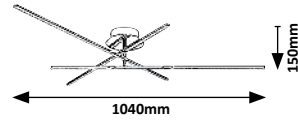

# MEREDITH

2479

2478

2480

2481

**2478** (M) (P)

LED / 20W  
(1440lm, 4000K) incl.  
IP20  
chrome/white

5 998250 324784