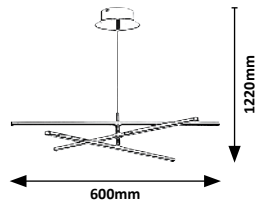

# MEREDITH

2479

2478

2480

2481

**2478** (M) (P)

LED / 20W  
(1440lm, 4000K) incl.  
IP20  
chrome/white

5 998250 324784

**2479** (M) (P)

LED / 18W  
(1440lm, 4000K) incl.  
IP20  
chrome/white

5 998250 324791

**2481** (M) (P)

LED / 19,2W  
(1550lm, 4000K) incl.  
IP20  
chrome/white

5 998250 324814

**2480** (M) (P)

LED / 18W  
(1500lm, 4000K) incl.  
IP20  
chrome/white