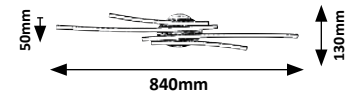

2481

2478 (M) (P)

LED / 20W  
(1440lm, 4000K) incl.  
IP20  
chrome/white

5 998250 324784

2479 (M) (P)

LED / 18W  
(1440lm, 4000K) incl.  
IP20  
chrome/white

5 998250 324791

2481 (M) (P)