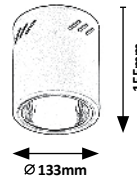

71001, 71002

DONALD

2484

2485

MADDOX

2486

2487

2484

☒ E27 / 1x max. 60W
IP20
matte white

5 998250 324845

2485

☒ E27 / 1x max. 60W
IP20
grey

5 998250 324852

2486

☒ E27 / 1x max. 60W
IP20
matte white

5 998250 324869