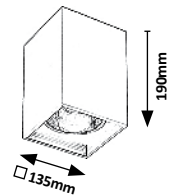

71001, 71002

DONALD

2484

2485

MADDOX

2486

2487

2484

☒ E27 / 1x max. 60W
IP20
matte white

5 998250 324845

2485

☒ E27 / 1x max. 60W
IP20
grey

5 998250 324852

2486

☒ E27 / 1x max. 60W
IP20
matte white

5 998250 324869