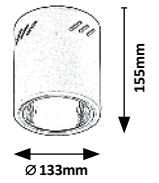

71001, 71002

DONALD

2484

2485

MADDOX

2486

2487

2484

☒ E27 / 1x max. 60W
IP20
matte white

5 998250 324845

2485

☒ E27 / 1x max. 60W
IP20
grey

5 998250 324852

2486

☒ E27 / 1x max. 60W
IP20
matte white

5 998250 324869