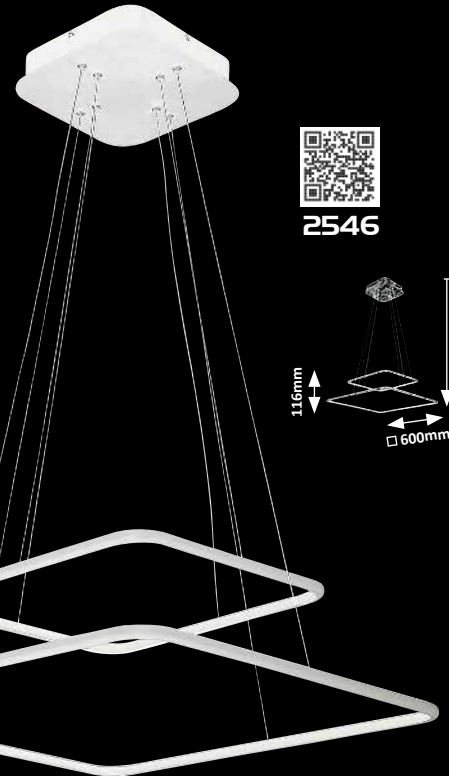

2546

2543 (M) (P)

LED / 21W
(1417lm, 4000K) incl.
IP20
white

5 998250 325439

2544 (M) (P)

LED / 37W
(2300lm, 4000K) incl.
IP20
white

5 998250 325446

2545 (M) (P)

LED / 95W
(5774lm, 4000K) incl.
IP20
white

5 998250 325453

2546 (M) (P)

LED / 65W
(4077lm, 4000K) incl.
IP20
white

5 998250 325460