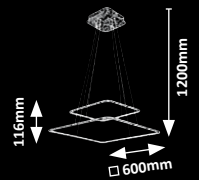

2546

**2543** (M) (P)

LED / 21W  
(1417lm, 4000K) incl.  
IP20  
white

5 998250 325439

**2544** (M) (P)

LED / 37W  
(2300lm, 4000K) incl.  
IP20  
white

5 998250 325446

**2545** (M) (P)