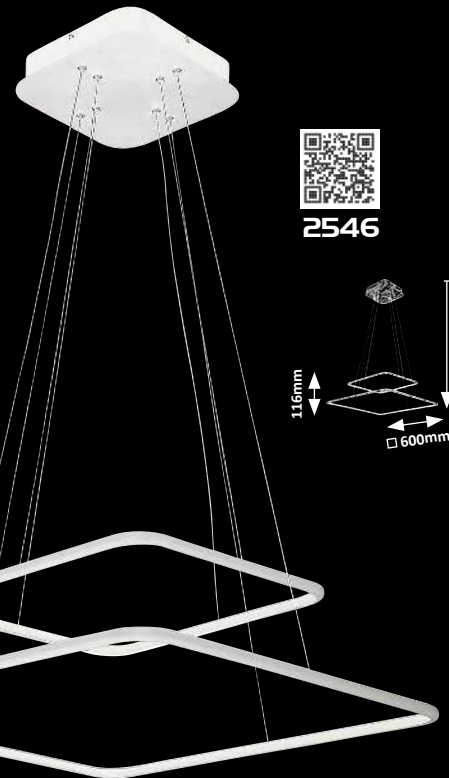

2546

**2543** (M) (P)

LED / 21W  
(1417lm, 4000K) incl.  
IP20  
white

5 998250 325439

**2544** (M) (P)

LED / 37W  
(2300lm, 4000K) incl.  
IP20  
white

5 998250 325446

**2545** (M) (P)

LED / 95W  
(5774lm, 4000K) incl.  
IP20  
white

5 998250 325453

**2546** (M) (P)

LED / 65W  
(4077lm, 4000K) incl.  
IP20  
white

5 998250 325460