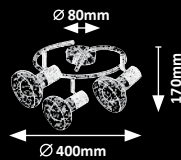

# SADIE

Others /  
158-161. Best match

TEXTILE  
CABLE

5947

5946

2563

5946 (M)

☒ E14 / 3x max. 40W  
IP20  
white/beech/chrome