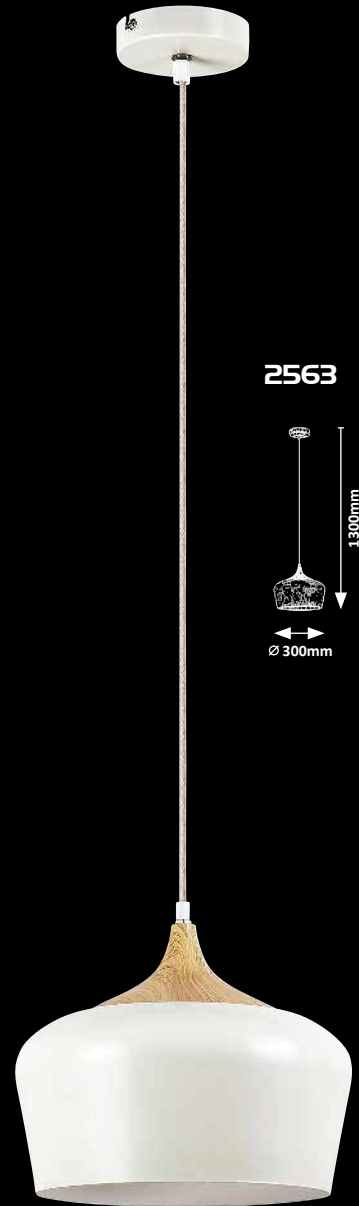

# HOLLY

# SADIE

Others /  
158-161. Best match

TEXTILE  
CABLE

5947

5946

2563

5946 (M)

☒ E14 / 3x max. 40W  
IP20  
white/beech/chrome

5947 (M)

☒ E14 / 4x max. 40W  
IP20  
white/beech/chrome

2563 (M)

☒ E27 / 1x max. 60W  
IP20  
white/beech