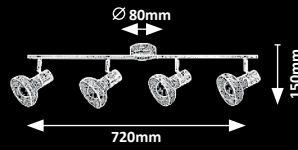

# SADIE

Others /  
158-161. Best match

TEXTILE  
CABLE

5947

5946

2563

5946 (M)

☒ E14 / 3x max. 40W  
IP20  
white/beech/chrome