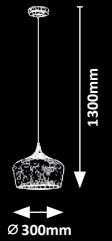

# SADIE

Others /  
158-161. Best match

TEXTILE  
CABLE

5947

5946

2563

5946 (M)

☒ E14 / 3x max. 40W  
IP20  
white/beech/chrome

5947 (M)

☒ E14 / 4x max. 40W  
IP20  
white/beech/chrome

2563 (M)

☒ E27 / 1x max. 60W  
IP20  
white/beech