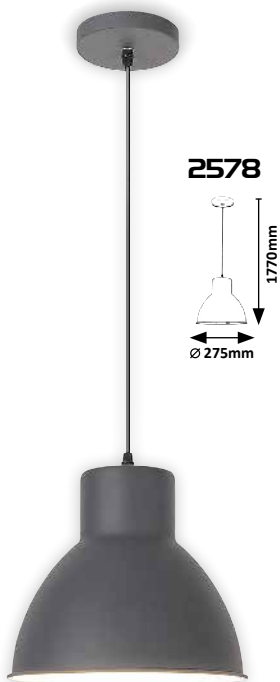

DEREK

2577
1770mm
Ø 275mm

2579
1770mm
Ø 275mm

2578
1770mm
Ø 275mm

4328
1600mm
Ø 220mm
Ø 230mm

4329
1600mm
Ø 220mm
Ø 230mm

2577

☒ E27 / 1x max. 60W
IP20
matte white

5 998250 325774

2578

☒ E27 / 1x max. 60W
IP20
anthracite

5 998250 325781

2579

☒ E27 / 1x max. 60W
IP20
silver

5 998250 325798

4328

☒ E27 / 1x max. 25W
IP20 • ☒
white

5 998250 343280

4329

☒ E27 / 1x max. 25W
IP20 • ☒
grey

5 998250 343297