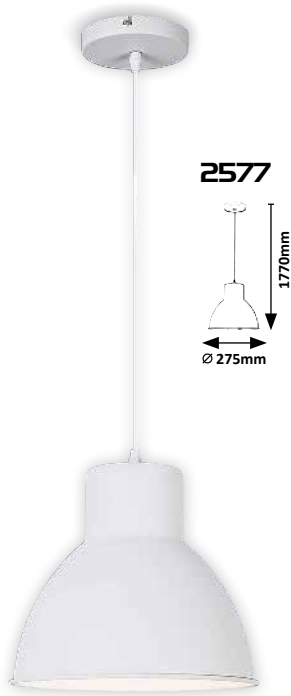

DEREK

2577
1770mm
Ø 275mm

2579
1770mm
Ø 275mm

2578
1770mm
Ø 275mm

4328
1600mm
Ø 220mm
Ø 230mm

4329
1600mm
Ø 220mm
Ø 230mm

2577

☒ E27 / 1x max. 60W
IP20
matte white

5 998250 325774

2578

☒ E27 / 1x max. 60W
IP20
anthracite

5 998250 325781

2579

☒ E27 / 1x max. 60W
IP20
silver

5 998250 325798

4328

☒ E27 / 1x max. 25W
IP20 • ☒
white

5 998250 343280

4329

☒ E27 / 1x max. 25W
IP20 • ☒
grey

5 998250 343297