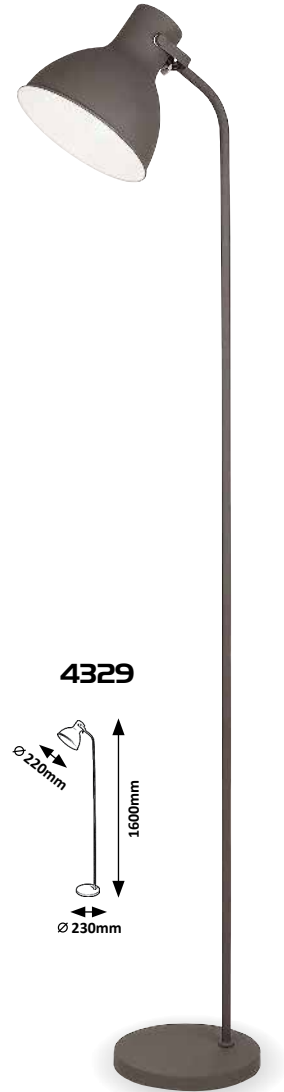

DEREK

2577
1770mm
Ø 275mm

2579
1770mm
Ø 275mm

2578
1770mm
Ø 275mm

4328
1600mm
Ø 220mm
Ø 230mm

4329
1600mm
Ø 220mm
Ø 230mm

2577

☒ E27 / 1x max. 60W
IP20
matte white

5 998250 325774

2578

☒ E27 / 1x max. 60W
IP20
anthracite

5 998250 325781

2579

☒ E27 / 1x max. 60W
IP20
silver

5 998250 325798

4328

☒ E27 / 1x max. 25W
IP20 • ☒
white

5 998250 343280

4329

☒ E27 / 1x max. 25W
IP20 • ☒
grey

5 998250 343297