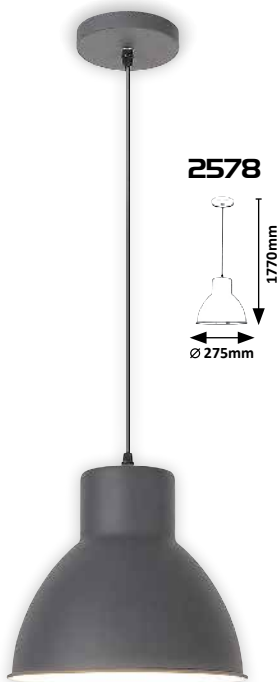

DEREK

2577
1770mm
Ø 275mm

2579
1770mm
Ø 275mm

2578
1770mm
Ø 275mm

4328
1600mm
Ø 220mm
Ø 230mm

4329
1600mm
Ø 220mm
Ø 230mm

2577

☒ E27 / 1x max. 60W
IP20
matte white

5 998250 325774

2578

☒ E27 / 1x max. 60W
IP20
anthracite

5 998250 325781

2579

☒ E27 / 1x max. 60W
IP20
silver

5 998250 325798

4328

☒ E27 / 1x max. 25W
IP20 •
white

5 998250 343280

4329

☒ E27 / 1x max. 25W
IP20 •
grey

5 998250 343297