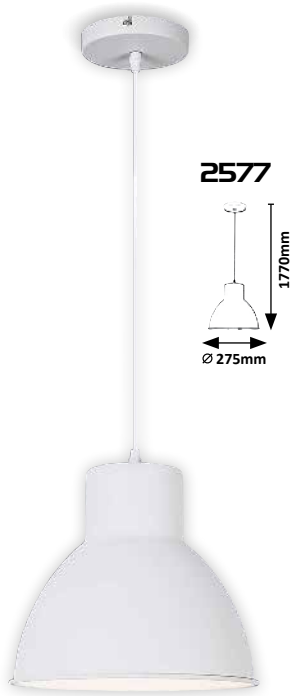

DEREK

2577
1770mm
Ø 275mm

2579
1770mm
Ø 275mm

2578
1770mm
Ø 275mm

4328
1600mm
Ø 220mm
Ø 230mm

4329
1600mm
Ø 220mm
Ø 230mm

2577

☒ E27 / 1x max. 60W
IP20
matte white

5 998250 325774

2578

☒ E27 / 1x max. 60W
IP20
anthracite

5 998250 325781

2579

☒ E27 / 1x max. 60W
IP20
silver

5 998250 325798

4328

☒ E27 / 1x max. 25W
IP20 •
white

5 998250 343280

4329

☒ E27 / 1x max. 25W
IP20 •
grey

5 998250 343297