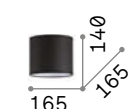

259819 White  
259833 Nickel  
259826 Black  
259857 Brass

3000 K  
900 lm  
123899

IP20

0,370 Kg / 0,0032 m<sup>3</sup>  
E27 max 1x60W

259765 White  
259796 Nickel  
259772 Black  
259802 Brass

3000 K  
900 lm  
123899

0,023 Kg / 0,0238 m<sup>3</sup>

260433 White  
304618 Dove Grey  
270005 Black  
260440 Beige

0,012 Kg / 0,0180 m<sup>3</sup>

260327 White  
304601 Dove Grey  
269986 Black  
260334 Beige

0,013 Kg / 0,0180 m<sup>3</sup>