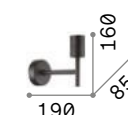

**USB** Lamp with integrated USB socket in models: **259819**, **259826**, **259833** and **259857**.

259765 259796 259772 259802 260068 304113 260075 260082

IP20

0,900 Kg / 0,0063 m<sup>3</sup>  
E27 max 1x60W +  
LED 3W / 200 lm

259819 White  
259833 Nickel  
259826 Black  
259857 Brass

3000 K  
900 lm  
123899

IP20

0,370 Kg / 0,0032 m<sup>3</sup>  
E27 max 1x60W

259765 White  
259796 Nickel  
259772 Black  
259802 Brass

3000 K  
900 lm  
123899