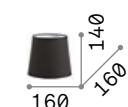

**USB** Lamp with integrated USB socket in models: **259819**, **259826**, **259833** and **259857**.

IP20

0,900 Kg / 0,0063 m<sup>3</sup>  
E27 max 1x60W +  
LED 3W / 200 lm

259819 White  
259833 Nickel  
259826 Black  
259857 Brass

3000 K  
900 lm  
123899

IP20

0,370 Kg / 0,0032 m<sup>3</sup>  
E27 max 1x60W

259765 White  
259796 Nickel  
259772 Black  
259802 Brass

3000 K  
900 lm  
123899

0,023 Kg / 0,0238 m<sup>3</sup>

260433 White  
304618 Dove Grey  
270005 Black  
260440 Beige

0,012 Kg / 0,0180 m<sup>3</sup>

260327 White  
304601 Dove Grey  
269986 Black  
260334 Beige

0,013 Kg / 0,0180 m<sup>3</sup>

260068 White  
304113 Dove Grey  
260075 Black  
260082 Beige

0,011 Kg / 0,0180 m<sup>3</sup>