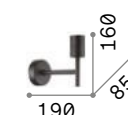

**USB** Lamp with integrated USB socket in models: **259819**, **259826**, **259833** and **259857**.

IP20

0,900 Kg / 0,0063 m<sup>3</sup>  
E27 max 1x60W +  
LED 3W / 200 lm

259819 White  
259833 Nickel  
259826 Black  
259857 Brass

3000 K  
900 lm  
123899

IP20

0,370 Kg / 0,0032 m<sup>3</sup>  
E27 max 1x60W

259765 White  
259796 Nickel  
259772 Black  
259802 Brass

3000 K  
900 lm  
123899

0,023 Kg / 0,0238 m<sup>3</sup>

260433 White  
304618 Dove Grey  
270005 Black  
260440 Beige