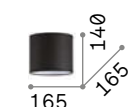

**USB** Lamp with integrated USB socket in models: **259819**, **259826**, **259833** and **259857**.

IP20

0,900 Kg / 0,0063 m<sup>3</sup>  
E27 max 1x60W +  
LED 3W / 200 lm

259819 White  
259833 Nickel  
259826 Black  
259857 Brass

3000 K  
900 lm  
123899

IP20

0,370 Kg / 0,0032 m<sup>3</sup>  
E27 max 1x60W

259765 White  
259796 Nickel  
259772 Black  
259802 Brass

3000 K  
900 lm  
123899

0,023 Kg / 0,0238 m<sup>3</sup>

260433 White  
304618 Dove Grey  
270005 Black  
260440 Beige

0,012 Kg / 0,0180 m<sup>3</sup>

260327 White  
304601 Dove Grey  
269986 Black  
260334 Beige

0,013 Kg / 0,0180 m<sup>3</sup>

260068 White  
304113 Dove Grey  
260075 Black  
260082 Beige

0,011 Kg / 0,0180 m<sup>3</sup>