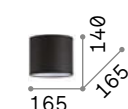

**USB** Lamp with integrated USB socket in models: **259819**, **259826**, **259833** and **259857**.

IP20

0,900 Kg / 0,0063 m<sup>3</sup>  
E27 max 1x60W +  
LED 3W / 200 lm

259819 White  
259833 Nickel  
259826 Black  
259857 Brass

3000 K  
900 lm  
123899

IP20

0,370 Kg / 0,0032 m<sup>3</sup>  
E27 max 1x60W

259765 White  
259796 Nickel  
259772 Black  
259802 Brass

3000 K  
900 lm  
123899

0,023 Kg / 0,0238 m<sup>3</sup>

260433 White  
304618 Dove Grey  
270005 Black  
260440 Beige

0,012 Kg / 0,0180 m<sup>3</sup>

260327 White  
304601 Dove Grey  
269986 Black  
260334 Beige

0,013 Kg / 0,0180 m<sup>3</sup>

260068 White  
304113 Dove Grey  
260075 Black  
260082 Beige

0,011 Kg / 0,0180 m<sup>3</sup>