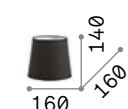

**USB** Lamp with integrated USB socket in models: **259819**, **259826**, **259833** and **259857**.

IP20

0,900 Kg / 0,0063 m<sup>3</sup>  
E27 max 1x60W +  
LED 3W / 200 lm

259819 White  
259833 Nickel  
259826 Black  
259857 Brass

3000 K  
900 lm  
123899

IP20

0,370 Kg / 0,0032 m<sup>3</sup>  
E27 max 1x60W

259765 White  
259796 Nickel  
259772 Black  
259802 Brass

3000 K  
900 lm  
123899

0,023 Kg / 0,0238 m<sup>3</sup>

260433 White  
304618 Dove Grey  
270005 Black  
260440 Beige

0,012 Kg / 0,0180 m<sup>3</sup>

260327 White  
304601 Dove Grey  
269986 Black  
260334 Beige

0,013 Kg / 0,0180 m<sup>3</sup>

260068 White  
304113 Dove Grey  
260075 Black  
260082 Beige

0,011 Kg / 0,0180 m<sup>3</sup>