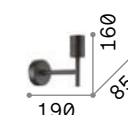

259765 259796 259772 259802 260068 304113 260075 260082

IP20

0,900 Kg / 0,0063 m³
E27 max 1x60W +
LED 3W / 200 lm

259819 White
259833 Nickel
259826 Black
259857 Brass

3000 K
900 lm
123899

IP20

0,370 Kg / 0,0032 m³
E27 max 1x60W