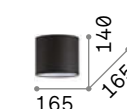

259765 259796 259772 259802 260068 304113 260075 260082

IP20

0,900 Kg / 0,0063 m³
E27 max 1x60W +
LED 3W / 200 lm

259819 White
259833 Nickel
259826 Black
259857 Brass

3000 K
900 lm
123899

IP20

0,370 Kg / 0,0032 m³
E27 max 1x60W

259765 White
259796 Nickel
259772 Black
259802 Brass

3000 K
900 lm
123899

0,023 Kg / 0,0238 m³

260433 White
304618 Dove Grey
270005 Black
260440 Beige

0,012 Kg / 0,0180 m³

260327 White
304601 Dove Grey
269986 Black
260334 Beige