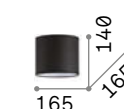

IP20

0,900 Kg / 0,0063 m³
E27 max 1x60W +
LED 3W / 200 lm

259819 White
259833 Nickel
259826 Black
259857 Brass

3000 K
900 lm
123899

IP20

0,370 Kg / 0,0032 m³
E27 max 1x60W

259765 White
259796 Nickel
259772 Black
259802 Brass

3000 K
900 lm
123899

0,023 Kg / 0,0238 m³

260433 White
304618 Dove Grey
270005 Black
260440 Beige

0,012 Kg / 0,0180 m³

260327 White
304601 Dove Grey
269986 Black
260334 Beige

0,013 Kg / 0,0180 m³

260068 White
304113 Dove Grey
260075 Black
260082 Beige

0,011 Kg / 0,0180 m³

260341 White
293004 Dove Grey
270036 Black
260358 Beige