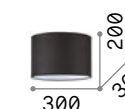

IP20

0,900 Kg / 0,0063 m³
E27 max 1x60W +
LED 3W / 200 lm

259819 White
259833 Nickel
259826 Black
259857 Brass

3000 K
900 lm
123899

IP20

0,370 Kg / 0,0032 m³
E27 max 1x60W

259765 White
259796 Nickel
259772 Black
259802 Brass

3000 K
900 lm
123899

0,023 Kg / 0,0238 m³

260433 White
304618 Dove Grey
270005 Black
260440 Beige

0,012 Kg / 0,0180 m³

260327 White
304601 Dove Grey
269986 Black
260334 Beige

0,013 Kg / 0,0180 m³

260068 White
304113 Dove Grey
260075 Black
260082 Beige

0,011 Kg / 0,0180 m³

260341 White
293004 Dove Grey
270036 Black
260358 Beige