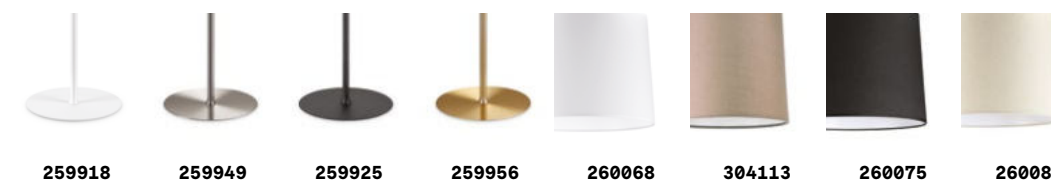

Set up

Powder coated or plated metal frames. Lampshades in fireproof PVC covered with fabric. Frame colors: white, black, satin nickel or brushed brass. Lampshade colors: beige, dove grey, white or black.

ON
OFF Lamp with integrated switch.

259918 259949 259925 259956 260068 304113 260075 260082

IP20

1,130 Kg / 0,0055 m³
E27 max 1x 60W

259918 White
259949 Nickel
259925 Black
259956 Brass

3000 K
900 lm
123899

IP20

0,680 Kg / 0,0061 m³
E27 max 1x 60W

259864 White
259895 Nickel
259871 Black
259901 Brass

3000 K
900 lm
123899

0,023 Kg / 0,0238 m³

260433 White
304618 Dove Grey
270005 Black
260440 Beige

0,012 Kg / 0,0180 m³

260327 White
304601 Dove Grey
269986 Black
260334 Beige

0,013 Kg / 0,0180 m³

260068 White
304113 Dove Grey
260075 Black
260082 Beige

0,011 Kg / 0,0180 m³

260341 White
293004 Dove Grey
270036 Black
260358 Beige