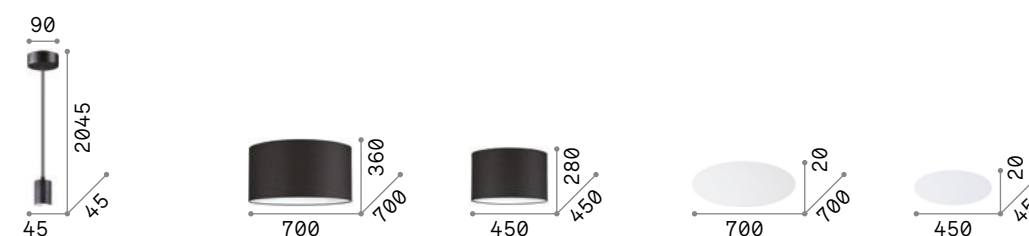

Set up

Powder coated or plated metal frames. Lampshades in fireproof PVC covered with fabric. Frame colors: white, black, satin nickel or brushed brass. Lampshade colors: beige, dove grey, white or black.

IP20

0,350 Kg / 0,0019 m³
E27 max 1x 60W

1,260 Kg / 0,2131 m³

0,047 Kg / 0,0221 m³

0,700 Kg / 0,0259 m³

0,280 Kg / 0,0108 m³

260013 White
260044 Nickel
260020 Black
260051 Brass

260471 White
304632 Dove Grey
270029 Black
260488 Beige