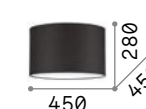

Set up

Powder coated or plated metal frames. Lampshades in fireproof PVC covered with fabric. Frame colors: white, black, satin nickel or brushed brass. Lampshade colors: beige, dove grey, white or black.

260013

260044

260020

260051

0,350 Kg / 0,0019 m³
E27 max 1x 60W

1,260 Kg / 0,2131 m³

0,047 Kg / 0,0221 m³

0,700 Kg / 0,0259 m³

0,280 Kg / 0,0108 m³

260013 White
260044 Nickel
260020 Black
260051 Brass

260471 White
304632 Dove Grey
270029 Black
260488 Beige

260457 White
304625 Dove Grey
270012 Black
260464 Beige

270050 Clear

270043 Clear