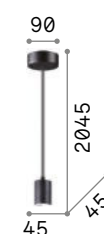

260013

260044

260020

260051

0,350 Kg / 0,0019 m³
E27 max 1x 60W

1,260 Kg / 0,2131 m³

0,047 Kg / 0,0221 m³

0,700 Kg / 0,0259 m³

0,280 Kg / 0,0108 m³

260013 White
260044 Nickel
260020 Black
260051 Brass

260471 White
304632 Dove Grey
270029 Black
260488 Beige

260457 White
304625 Dove Grey
270012 Black
260464 Beige

270050 Clear

270043 Clear