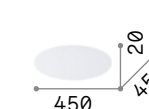

Set up

Powder coated or plated metal frames. Lampshades in fireproof PVC covered with fabric. Frame colors: white, black, satin nickel or brushed brass. Lampshade colors: beige, dove grey, white or black.

260013

260044

260020

260051

0,350 Kg / 0,0019 m³
E27 max 1x 60W

1,260 Kg / 0,2131 m³

0,047 Kg / 0,0221 m³

0,700 Kg / 0,0259 m³

0,280 Kg / 0,0108 m³

260013 White
260044 Nickel
260020 Black
260051 Brass

260471 White
304632 Dove Grey
270029 Black
260488 Beige

260457 White
304625 Dove Grey
270012 Black
260464 Beige

270050 Clear

270043 Clear