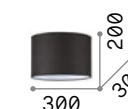

**USB** Lamp with integrated USB socket in models: **259819**, **259826**, **259833** and **259857**.

IP20

0,900 Kg / 0,0063 m<sup>3</sup>  
E27 max 1x60W +  
LED 3W / 200 lm

259819 White  
259833 Nickel  
259826 Black  
259857 Brass

3000 K  
900 lm  
123899

IP20

0,370 Kg / 0,0032 m<sup>3</sup>  
E27 max 1x60W

259765 White  
259796 Nickel  
259772 Black  
259802 Brass

3000 K  
900 lm  
123899

0,023 Kg / 0,0238 m<sup>3</sup>

260433 White  
304618 Dove Grey  
270005 Black  
260440 Beige

0,012 Kg / 0,0180 m<sup>3</sup>

260327 White  
304601 Dove Grey  
269986 Black  
260334 Beige

0,013 Kg / 0,0180 m<sup>3</sup>

260068 White  
304113 Dove Grey  
260075 Black  
260082 Beige

0,011 Kg / 0,0180 m<sup>3</sup>