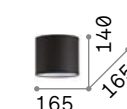

**USB** Lamp with integrated USB socket in models: **259819**, **259826**, **259833** and **259857**.

IP20

0,900 Kg / 0,0063 m<sup>3</sup>  
E27 max 1x60W +  
LED 3W / 200 lm

259819 White  
259833 Nickel  
259826 Black  
259857 Brass

3000 K  
900 lm  
123899

IP20

0,370 Kg / 0,0032 m<sup>3</sup>  
E27 max 1x60W

259765 White  
259796 Nickel  
259772 Black  
259802 Brass

3000 K  
900 lm  
123899

0,023 Kg / 0,0238 m<sup>3</sup>

260433 White  
304618 Dove Grey  
270005 Black  
260440 Beige

0,012 Kg / 0,0180 m<sup>3</sup>

260327 White  
304601 Dove Grey  
269986 Black  
260334 Beige

0,013 Kg / 0,0180 m<sup>3</sup>

260068 White  
304113 Dove Grey  
260075 Black  
260082 Beige

0,011 Kg / 0,0180 m<sup>3</sup>