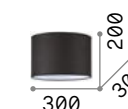

IP20

0,900 Kg / 0,0063 m³
E27 max 1x60W + LED 3W / 200 lm

259819 White
259833 Nickel
259826 Black
259857 Brass

3000 K
900 lm
123899

IP20

0,370 Kg / 0,0032 m³
E27 max 1x60W

259765 White
259796 Nickel
259772 Black
259802 Brass

3000 K
900 lm
123899

0,023 Kg / 0,0238 m³

260433 White
304618 Dove Grey
270005 Black
260440 Beige

0,012 Kg / 0,0180 m³

260327 White
304601 Dove Grey
269986 Black
260334 Beige

0,013 Kg / 0,0180 m³

260068 White
304113 Dove Grey
260075 Black
260082 Beige

0,011 Kg / 0,0180 m³

260341 White
293004 Dove Grey
270036 Black
260358 Beige