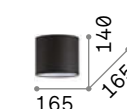

IP20

0,900 Kg / 0,0063 m³
E27 max 1x60W + LED 3W / 200 lm

259819 White
259833 Nickel
259826 Black
259857 Brass

3000 K
900 lm
123899

IP20

0,370 Kg / 0,0032 m³
E27 max 1x60W

259765 White
259796 Nickel
259772 Black
259802 Brass

3000 K
900 lm
123899

0,023 Kg / 0,0238 m³

260433 White
304618 Dove Grey
270005 Black
260440 Beige

0,012 Kg / 0,0180 m³

260327 White
304601 Dove Grey
269986 Black
260334 Beige

0,013 Kg / 0,0180 m³

260068 White
304113 Dove Grey
260075 Black
260082 Beige

0,011 Kg / 0,0180 m³

260341 White
293004 Dove Grey
270036 Black
260358 Beige