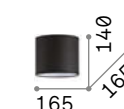

**USB** Lamp with integrated USB socket in models: **259819**, **259826**, **259833** and **259857**.

IP20

0,900 Kg / 0,0063 m<sup>3</sup>  
E27 max 1x60W +  
LED 3W / 200 lm

259819 White  
259833 Nickel  
259826 Black  
259857 Brass

3000 K  
900 lm  
123899

IP20

0,370 Kg / 0,0032 m<sup>3</sup>  
E27 max 1x60W

259765 White  
259796 Nickel  
259772 Black  
259802 Brass

3000 K  
900 lm  
123899

0,023 Kg / 0,0238 m<sup>3</sup>

260433 White  
304618 Dove Grey  
270005 Black  
260440 Beige

0,012 Kg / 0,0180 m<sup>3</sup>

260327 White  
304601 Dove Grey  
269986 Black  
260334 Beige

0,013 Kg / 0,0180 m<sup>3</sup>

260068 White  
304113 Dove Grey  
260075 Black  
260082 Beige

0,011 Kg / 0,0180 m<sup>3</sup>