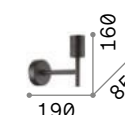

**USB** Lamp with integrated USB socket in models: **259819**, **259826**, **259833** and **259857**.

IP20

0,900 Kg / 0,0063 m<sup>3</sup>  
E27 max 1x60W +  
LED 3W / 200 lm

259819 White  
259833 Nickel  
259826 Black  
259857 Brass

3000 K  
900 lm  
123899

IP20

0,370 Kg / 0,0032 m<sup>3</sup>  
E27 max 1x60W

259765 White  
259796 Nickel  
259772 Black  
259802 Brass

3000 K  
900 lm  
123899

0,023 Kg / 0,0238 m<sup>3</sup>

260433 White  
304618 Dove Grey  
270005 Black  
260440 Beige