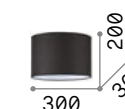

3000 K  
900 lm  
123899

IP20

0,370 Kg / 0,0032 m<sup>3</sup>  
E27 max 1x60W

259765 White  
259796 Nickel  
259772 Black  
259802 Brass

3000 K  
900 lm  
123899

0,023 Kg / 0,0238 m<sup>3</sup>

260433 White  
304618 Dove Grey  
270005 Black  
260440 Beige

0,012 Kg / 0,0180 m<sup>3</sup>

260327 White  
304601 Dove Grey  
269986 Black  
260334 Beige

0,013 Kg / 0,0180 m<sup>3</sup>

260068 White  
304113 Dove Grey  
260075 Black  
260082 Beige

0,011 Kg / 0,0180 m<sup>3</sup>