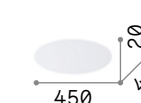

## Set Up

Powder coated frames.  
Lampshades in fireproof PVC covered with fabric. Lampshade colors: beige, dove grey, white or black.

260457    304625    270012    260464

IP20

0,300 Kg / 0,0010 m<sup>3</sup>  
E27 max 1x60W

277288    White

1,260 Kg / 0,2131 m<sup>3</sup>

260471    White  
304632    Dove Grey  
270029    Black  
260488    Beige

0,047 Kg / 0,0210 m<sup>3</sup>

260457    White  
304625    Dove Grey  
270012    Black  
260464    Beige

0,023 Kg / 0,0238 m<sup>3</sup>

260433    White  
304618    Dove Grey  
270005    Black  
260440    Beige

0,700 Kg / 0,0259 m<sup>3</sup>

270050    Clear

0,280 Kg / 0,0108 m<sup>3</sup>

270043    Clear

3000 K  
900 lm  
123899