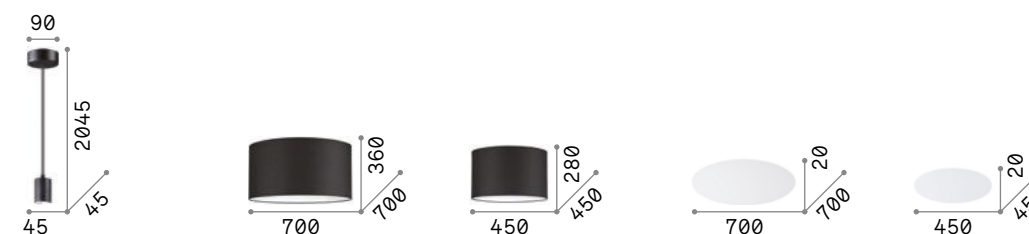

Set up

Powder coated or plated metal frames. Lampshades in fireproof PVC covered with fabric. Frame colors: white, black, satin nickel or brushed brass. Lampshade colors: beige, dove grey, white or black.

IP20

0,350 Kg / 0,0019 m³
E27 max 1x 60W

1,260 Kg / 0,2131 m³

0,047 Kg / 0,0221 m³

0,700 Kg / 0,0259 m³

0,280 Kg / 0,0108 m³

260013 White
260044 Nickel
260020 Black
260051 Brass

260471 White
304632 Dove Grey
270029 Black
260488 Beige