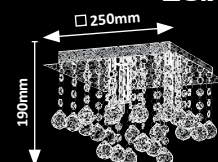

CORINNA

2615

2617

2616

2618

2615 (M) (AC)

☒ E14 / 3x max. 40W
IP20
chrome/transparent

2616 (M) (AC)

☒ E14 / 5x max. 40W
IP20
chrome/transparent

2617 (M) (AC)

☒ E14 / 3x max. 40W
IP20
chrome/transparent

2618 (M) (AC)

☒ E14 / 5x max. 40W
IP20
chrome/transparent