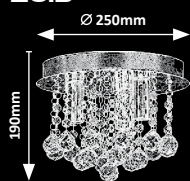

CORINNA

2615

2617

2616

2618

2615 (M) (AC)

☒ E14 / 3x max. 40W
IP20
chrome/transparent

2616 (M) (AC)

☒ E14 / 5x max. 40W
IP20
chrome/transparent

2617 (M) (AC)

☒ E14 / 3x max. 40W
IP20
chrome/transparent

2618 (M) (AC)

☒ E14 / 5x max. 40W
IP20
chrome/transparent