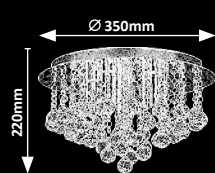

CORINNA

2615

2617

2616

2618

2615 (M) (AC)

☒ E14 / 3x max. 40W
IP20
chrome/transparent

2616 (M) (AC)