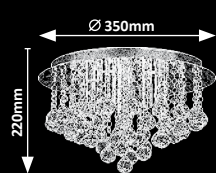

CORINNA

2615

2617

2616

2618

2615 (M) (AC)

☒ E14 / 3x max. 40W
IP20
chrome/transparent

2616 (M) (AC)

☒ E14 / 5x max. 40W
IP20
chrome/transparent

2617 (M) (AC)

☒ E14 / 3x max. 40W
IP20
chrome/transparent

2618 (M) (AC)

☒ E14 / 5x max. 40W
IP20
chrome/transparent