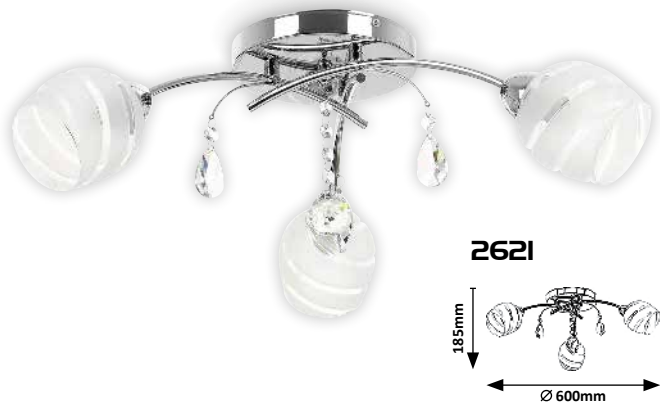

# MELISSA

## 2621

☒ E14 / 3x max. 60W  
IP20 • 19372  
chrome/white/crystal

## 2622

☒ E14 / 5x max. 60W  
IP20 • 19372  
chrome/white/crystal