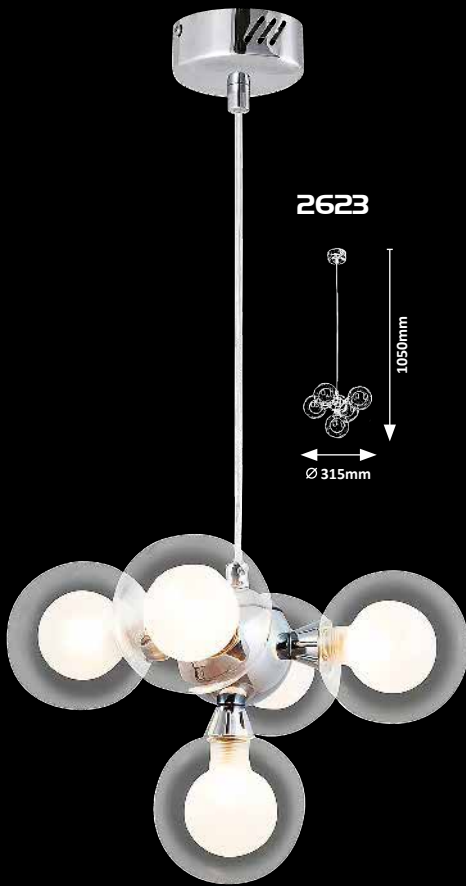

# BRIELLA

WARM  
White

## 2623 MG

☑ 28W (370lm, 2700K) incl.  
G9 / 5x max. 28W  
IP20 • 19476  
chrome/white

## 2624 MG

☑ 28W (370lm, 2700K) incl.  
G9 / 8x max. 28W  
IP20 • 19476  
chrome/white