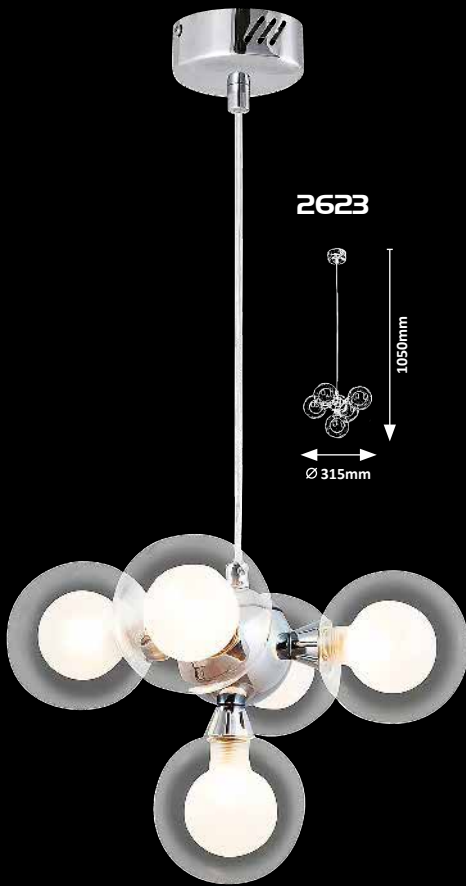

BRIELLA

WARM
White

2623

2624

2623 **MG**

☑ 28W (370lm, 2700K) incl.
G9 / 5x max. 28W
IP20 • 19476
chrome/white

5 998250 326238

2624 **MG**

☑ 28W (370lm, 2700K) incl.
G9 / 8x max. 28W
IP20 • 19476
chrome/white

5 998250 326245