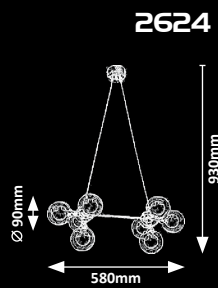

BRIELLA

WARM
White

2623

2624

2623 **MG**

☑ 28W (370lm, 2700K) incl.
G9 / 5x max. 28W
IP20 • 19476
chrome/white

5 998250 326238

2624 **MG**

☑ 28W (370lm, 2700K) incl.
G9 / 8x max. 28W
IP20 • 19476
chrome/white

5 998250 326245