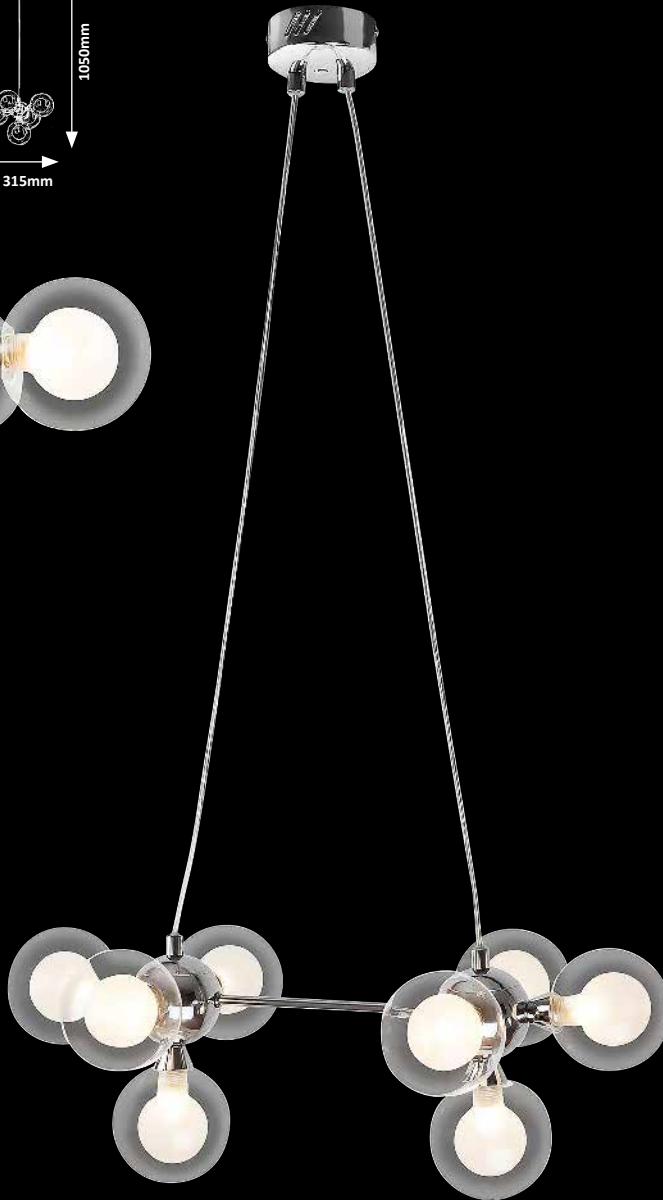

BRIELLA

WARM
White

2623

2624

2623 **MG**

☑ 28W (370lm, 2700K) incl.
G9 / 5x max. 28W
IP20 • 19476
chrome/white

5 998250 326238

2624 **MG**

☑ 28W (370lm, 2700K) incl.
G9 / 8x max. 28W
IP20 • 19476
chrome/white

5 998250 326245