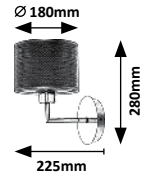

ANASTASIA

2628

2634

2631

2628 **(M T)**

☒ E27 / 1x max. 60W
IP20 • 19500 (Ø180mm)
chrome/white/brown

2631 **(M T)**

☒ E27 / 1x max. 60W
IP20 • 19500 (Ø180mm)
chrome/white/brown

2634 **(M T)**

☒ E14 / 3x max. 25W
IP20 • 19503 (Ø495mm)
chrome/white/brown