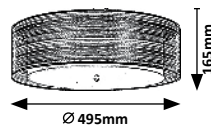

ANASTASIA

2628

2634

2631

2628 **(M T)**

☒ E27 / 1x max. 60W
IP20 • 19500 (Ø180mm)
chrome/white/brown

2631 **(M T)**

☒ E27 / 1x max. 60W
IP20 • 19500 (Ø180mm)
chrome/white/brown

2634 **(M T)**

☒ E14 / 3x max. 25W
IP20 • 19503 (Ø495mm)
chrome/white/brown