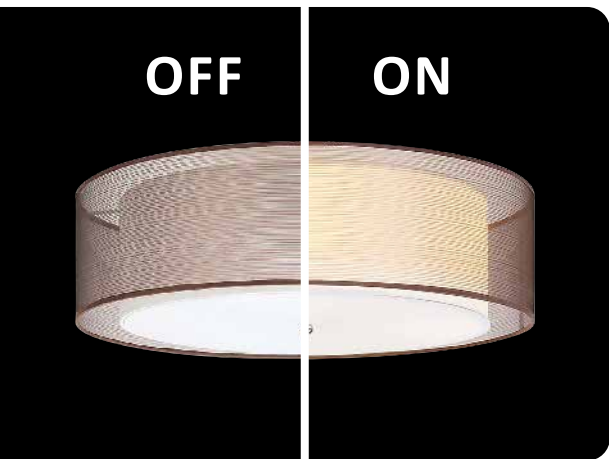

ANASTASIA

2628

2634

2631

2628 **(M T)**

☒ E27 / 1x max. 60W
IP20 • 19500 (Ø180mm)
chrome/white/brown

2631 **(M T)**

☒ E27 / 1x max. 60W
IP20 • 19500 (Ø180mm)
chrome/white/brown

2634 **(M T)**

☒ E14 / 3x max. 25W
IP20 • 19503 (Ø495mm)
chrome/white/brown