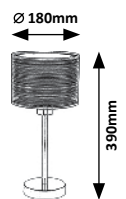

ANASTASIA

2628

2634

2631

2628 **(M T)**

☒ E27 / 1x max. 60W
IP20 • 19500 (Ø180mm)
chrome/white/brown

2631 **(M T)**

☒ E27 / 1x max. 60W
IP20 • 19500 (Ø180mm)
chrome/white/brown

2634 **(M T)**

☒ E14 / 3x max. 25W
IP20 • 19503 (Ø495mm)
chrome/white/brown