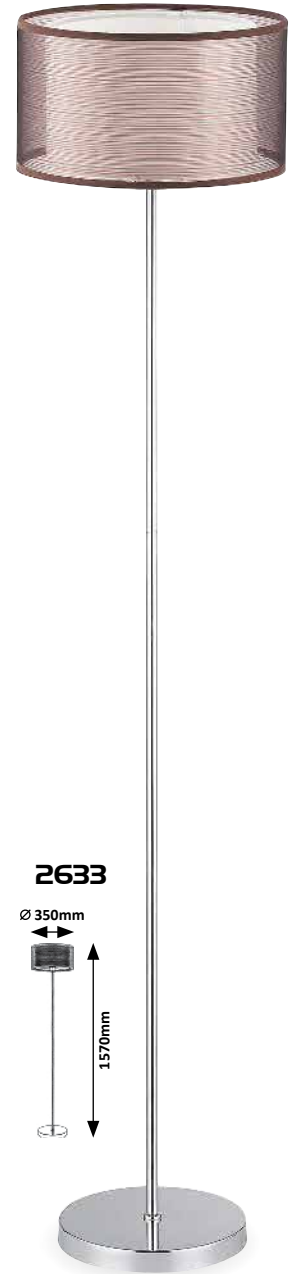

ANASTASIA

E27
1x max. 60W excl.

LED built-in
1W

2629

2632

2630

2633

2629 (M) (T)

⊗ E27 / 1x max. 60W
⊗ LED / 1W (85lm, 4000K) incl.
IP20 • □ • ▽ 19500 (∅180mm)
chrome/white/brown

5 998250 326290

2630 (M) (T)

⊗ E27 / 3x max. 60W
IP20 • □ • ▽ 19500 (∅180mm)
chrome/white/brown

5 998250 326306

2632 (M) (T)

⊗ E27 / 1x max. 60W
IP20 • □ • ▽ 19501 (∅445mm)
chrome/white/brown

5 998250 326320

2633 (M) (T)

⊗ E27 / 1x max. 60W
IP20 • □ • ▽ 19502 (∅350mm)
chrome/white/brown

5 998250 326337