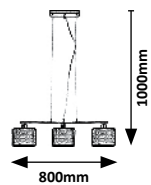

ANASTASIA

E27
1x max. 60W excl.

LED built-in
1W

2629

2632

2630

2633

2629 (M) (T)

⊗ E27 / 1x max. 60W
⊗ LED / 1W (85lm, 4000K) incl.
IP20 • □ • ▽ 19500 (∅180mm)
chrome/white/brown

5 998250 326290

2630 (M) (T)

⊗ E27 / 3x max. 60W
IP20 • □ • ▽ 19500 (∅180mm)
chrome/white/brown

5 998250 326306

2632 (M) (T)

⊗ E27 / 1x max. 60W
IP20 • □ • ▽ 19501 (∅445mm)
chrome/white/brown

5 998250 326320

2633 (M) (T)

⊗ E27 / 1x max. 60W
IP20 • □ • ▽ 19502 (∅350mm)
chrome/white/brown

5 998250 326337