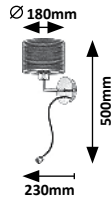

ANASTASIA

E27
1x max. 60W excl.

LED built-in
1W

2629

2632

2630

2633

2629 (M) (T)

⊗ E27 / 1x max. 60W
⊗ LED / 1W (85lm, 4000K) incl.
IP20 • □ • ▽ 19500 (∅180mm)
chrome/white/brown

5 998250 326290

2630 (M) (T)

⊗ E27 / 3x max. 60W
IP20 • □ • ▽ 19500 (∅180mm)
chrome/white/brown

5 998250 326306

2632 (M) (T)

⊗ E27 / 1x max. 60W
IP20 • □ • ▽ 19501 (∅445mm)
chrome/white/brown

5 998250 326320

2633 (M) (T)

⊗ E27 / 1x max. 60W
IP20 • □ • ▽ 19502 (∅350mm)
chrome/white/brown

5 998250 326337