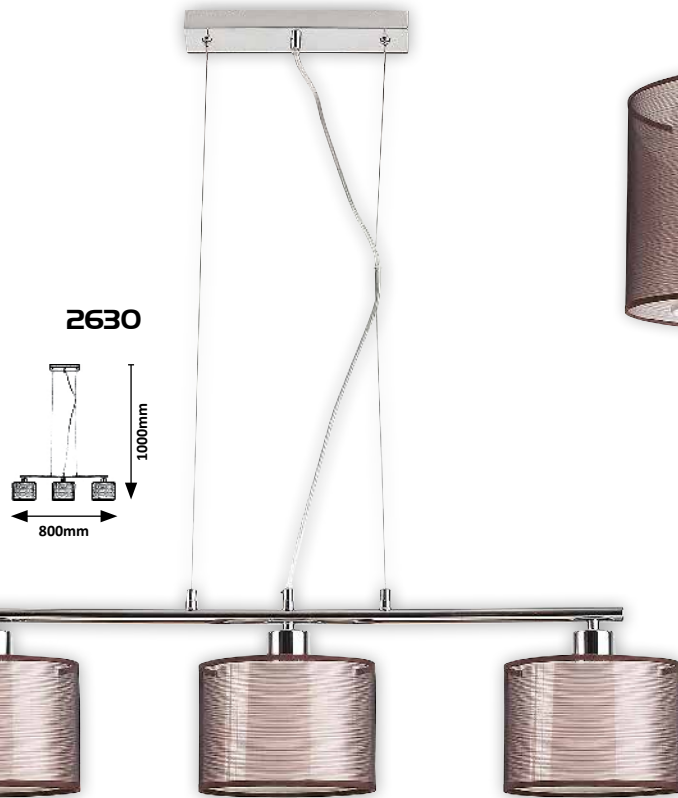

ANASTASIA

E27
1x max. 60W excl.

LED built-in
1W

2629

2632

2630

2633

2629 (M) (T)

⊗ E27 / 1x max. 60W
⊗ LED / 1W (85lm, 4000K) incl.
IP20 • □ • ▽ 19500 (∅180mm)
chrome/white/brown

5 998250 326290

2630 (M) (T)

⊗ E27 / 3x max. 60W
IP20 • □ • ▽ 19500 (∅180mm)
chrome/white/brown

5 998250 326306

2632 (M) (T)

⊗ E27 / 1x max. 60W
IP20 • □ • ▽ 19501 (∅445mm)
chrome/white/brown

5 998250 326320

2633 (M) (T)

⊗ E27 / 1x max. 60W
IP20 • □ • ▽ 19502 (∅350mm)
chrome/white/brown

5 998250 326337