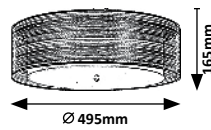

# ANASTASIA

**2628**

**2634**

**2631**

**2628** (M) (T)

☒ E27 / 1x max. 60W  
IP20 • 19500 (Ø180mm)  
chrome/white/brown

**2631** (M) (T)

☒ E27 / 1x max. 60W  
IP20 • 19500 (Ø180mm)  
chrome/white/brown

**2634** (M) (T)

☒ E14 / 3x max. 25W  
IP20 • 19503 (Ø495mm)  
chrome/white/brown