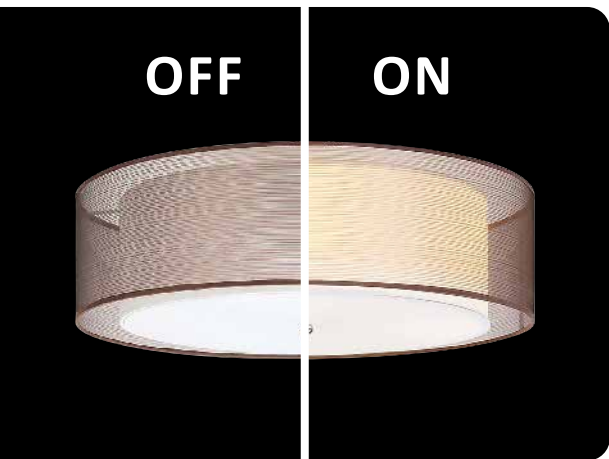

# ANASTASIA

**2628**

**2634**

**2631**

**2628** (M) (T)

☒ E27 / 1x max. 60W  
IP20 • 19500 (Ø180mm)  
chrome/white/brown

**2631** (M) (T)

☒ E27 / 1x max. 60W  
IP20 • 19500 (Ø180mm)  
chrome/white/brown

**2634** (M) (T)

☒ E14 / 3x max. 25W  
IP20 • 19503 (Ø495mm)  
chrome/white/brown