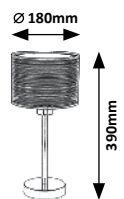

# ANASTASIA

**2628**

**2634**

**2631**

**2628** (M) (T)

☒ E27 / 1x max. 60W  
IP20 • 19500 (Ø180mm)  
chrome/white/brown

**2631** (M) (T)

☒ E27 / 1x max. 60W  
IP20 • 19500 (Ø180mm)  
chrome/white/brown

**2634** (M) (T)

☒ E14 / 3x max. 25W  
IP20 • 19503 (Ø495mm)  
chrome/white/brown