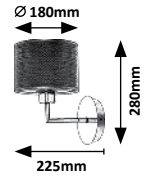

# ANASTASIA

**2628**

**2634**

**2631**

**2628** (M) (T)

☒ E27 / 1x max. 60W  
IP20 • 19500 (Ø180mm)  
chrome/white/brown

**2631** (M) (T)

☒ E27 / 1x max. 60W  
IP20 • 19500 (Ø180mm)  
chrome/white/brown

**2634** (M) (T)

☒ E14 / 3x max. 25W  
IP20 • 19503 (Ø495mm)  
chrome/white/brown