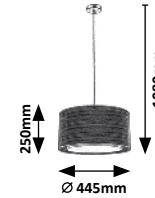

ANASTASIA

E27
1x max. 60W excl.

LED built-in
1W

2629

2632

2630

2633

2629 (M) (T)

⊗ E27 / 1x max. 60W
⊗ LED / 1W (85lm, 4000K) incl.
IP20 • □ • ▽ 19500 (∅180mm)
chrome/white/brown

5 998250 326290

2630 (M) (T)

⊗ E27 / 3x max. 60W
IP20 • □ • ▽ 19500 (∅180mm)
chrome/white/brown

5 998250 326306

2632 (M) (T)

⊗ E27 / 1x max. 60W
IP20 • □ • ▽ 19501 (∅445mm)
chrome/white/brown

5 998250 326320

2633 (M) (T)

⊗ E27 / 1x max. 60W
IP20 • □ • ▽ 19502 (∅350mm)
chrome/white/brown

5 998250 326337