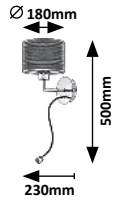

ANASTASIA

E27
1x max. 60W excl.

LED built-in
1W

2629

2632

2630

2633

2629 (M) (T)

⊗ E27 / 1x max. 60W
⊗ LED / 1W (85lm, 4000K) incl.
IP20 • □ • ▽ 19500 (∅180mm)
chrome/white/brown

5 998250 326290

2630 (M) (T)

⊗ E27 / 3x max. 60W
IP20 • □ • ▽ 19500 (∅180mm)
chrome/white/brown

5 998250 326306

2632 (M) (T)

⊗ E27 / 1x max. 60W
IP20 • □ • ▽ 19501 (∅445mm)
chrome/white/brown

5 998250 326320

2633 (M) (T)

⊗ E27 / 1x max. 60W
IP20 • □ • ▽ 19502 (∅350mm)
chrome/white/brown

5 998250 326337