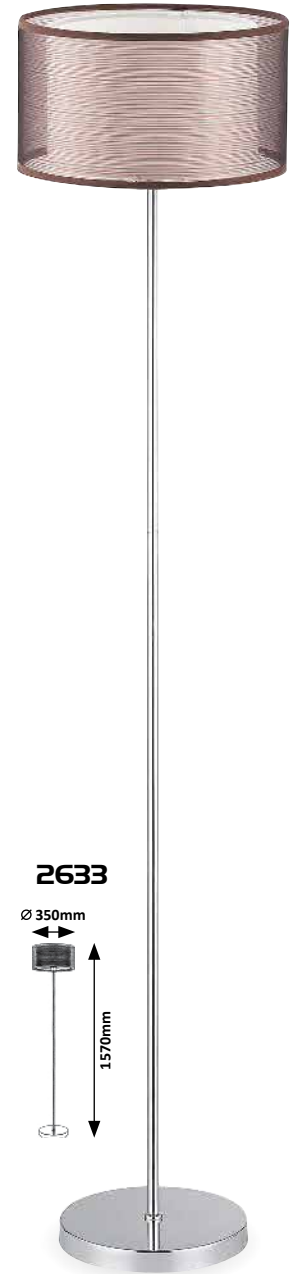

ANASTASIA

E27
1x max. 60W excl.

LED built-in
1W

2629

2632

2630

2633

2629 (M) (T)

⊗ E27 / 1x max. 60W
⊗ LED / 1W (85lm, 4000K) incl.
IP20 • □ • ▽ 19500 (∅180mm)
chrome/white/brown

5 998250 326290

2630 (M) (T)

⊗ E27 / 3x max. 60W
IP20 • □ • ▽ 19500 (∅180mm)
chrome/white/brown

5 998250 326306

2632 (M) (T)

⊗ E27 / 1x max. 60W
IP20 • □ • ▽ 19501 (∅445mm)
chrome/white/brown

5 998250 326320

2633 (M) (T)

⊗ E27 / 1x max. 60W
IP20 • □ • ▽ 19502 (∅350mm)
chrome/white/brown

5 998250 326337