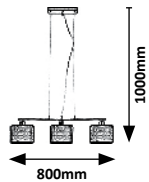

ANASTASIA

E27
1x max. 60W excl.

LED built-in
1W

2629

2632

2630

2633

2629 (M) (T)

⊗ E27 / 1x max. 60W
⊗ LED / 1W (85lm, 4000K) incl.
IP20 • □ • ▽ 19500 (∅180mm)
chrome/white/brown

5 998250 326290

2630 (M) (T)

⊗ E27 / 3x max. 60W
IP20 • □ • ▽ 19500 (∅180mm)
chrome/white/brown

5 998250 326306

2632 (M) (T)

⊗ E27 / 1x max. 60W
IP20 • □ • ▽ 19501 (∅445mm)
chrome/white/brown

5 998250 326320

2633 (M) (T)

⊗ E27 / 1x max. 60W
IP20 • □ • ▽ 19502 (∅350mm)
chrome/white/brown

5 998250 326337