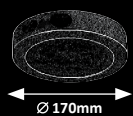

LOIS

5 YEAR WARRANTY

LED built-in

NATURAL White

2655

2657

2656

2658

2655 (M P)

LED / 12W
(800lm, 4000K) incl.
IP20
matte white

2656 (M P)

LED / 18W
(1400lm, 4000K) incl.
IP20
matte white

2657 (M P)

LED / 24W
(1700lm, 4000K) incl.
IP20
matte white

2658 (M P)

LED / 36W
(2500lm, 4000K) incl.
IP20
matte white