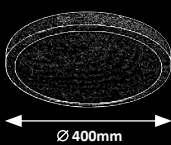

LOIS

5 YEAR WARRANTY

LED built-in

NATURAL White

2655

2657

2656

2658

2655 (M P)

LED / 12W
(800lm, 4000K) incl.
IP20
matte white

2656 (M P)

LED / 18W
(1400lm, 4000K) incl.
IP20
matte white

2657 (M P)

LED / 24W
(1700lm, 4000K) incl.
IP20
matte white

2658 (M P)

LED / 36W
(2500lm, 4000K) incl.
IP20
matte white