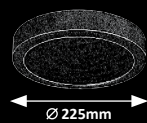

LOIS

5 YEAR WARRANTY

LED built-in

NATURAL White

2655

2657

2656

2658

2655 (M P)

LED / 12W
(800lm, 4000K) incl.
IP20
matte white

2656 (M P)

LED / 18W
(1400lm, 4000K) incl.
IP20
matte white

2657 (M P)

LED / 24W
(1700lm, 4000K) incl.
IP20
matte white

2658 (M P)

LED / 36W
(2500lm, 4000K) incl.
IP20
matte white