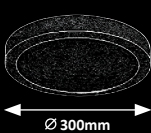

LOIS

5 YEAR WARRANTY

LED built-in

NATURAL White

2655

2657

2656

2658

2655 (M P)

LED / 12W
(800lm, 4000K) incl.
IP20
matte white

2656 (M P)

LED / 18W
(1400lm, 4000K) incl.
IP20
matte white

2657 (M P)

LED / 24W
(1700lm, 4000K) incl.
IP20
matte white

2658 (M P)

LED / 36W
(2500lm, 4000K) incl.
IP20
matte white