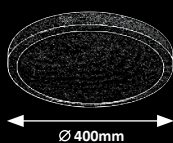

2655

MP

LED / 12W
(800lm, 4000K) incl.
IP20
matte white

2656

MP

LED / 18W
(1400lm, 4000K) incl.
IP20
matte white

2657

MP