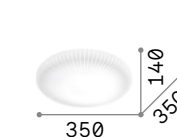

265841 White

IP20

3,700 Kg / 0,0675 m³
LED 21W / 2250 lm

new 265827 White

3000 K
910 lm

IP20

2,300 Kg / 0,0425 m³
LED 12W / 1200 lm

new 265803 White