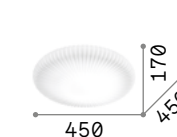

214511 White

3000 K
910 lm
123936

IP20

3,050 Kg / 0,0744 m³
GX53 max 3 x 15W

214504 White

3000 K
910 lm
123936

IP20

2,960 Kg / 0,0452 m³
GX53 max 2 x 15W

214498 White

3000 K
910 lm
123936

Atrium ^{new}

Matt white varnished metal frame.
White acid-etched glass diffuser
with interlocking fastening system.

LED LED source 3000 K, 20.000 h life.

IP20

4,8 Kg / 0,1113 m³
LED 34W / 3600 lm

265841 White

IP20

3,700 Kg / 0,0675 m³
LED 21W / 2250 lm

new 265827 White

3000 K
910 lm

IP20

2,300 Kg / 0,0425 m³
LED 12W / 1200 lm

new 265803 White