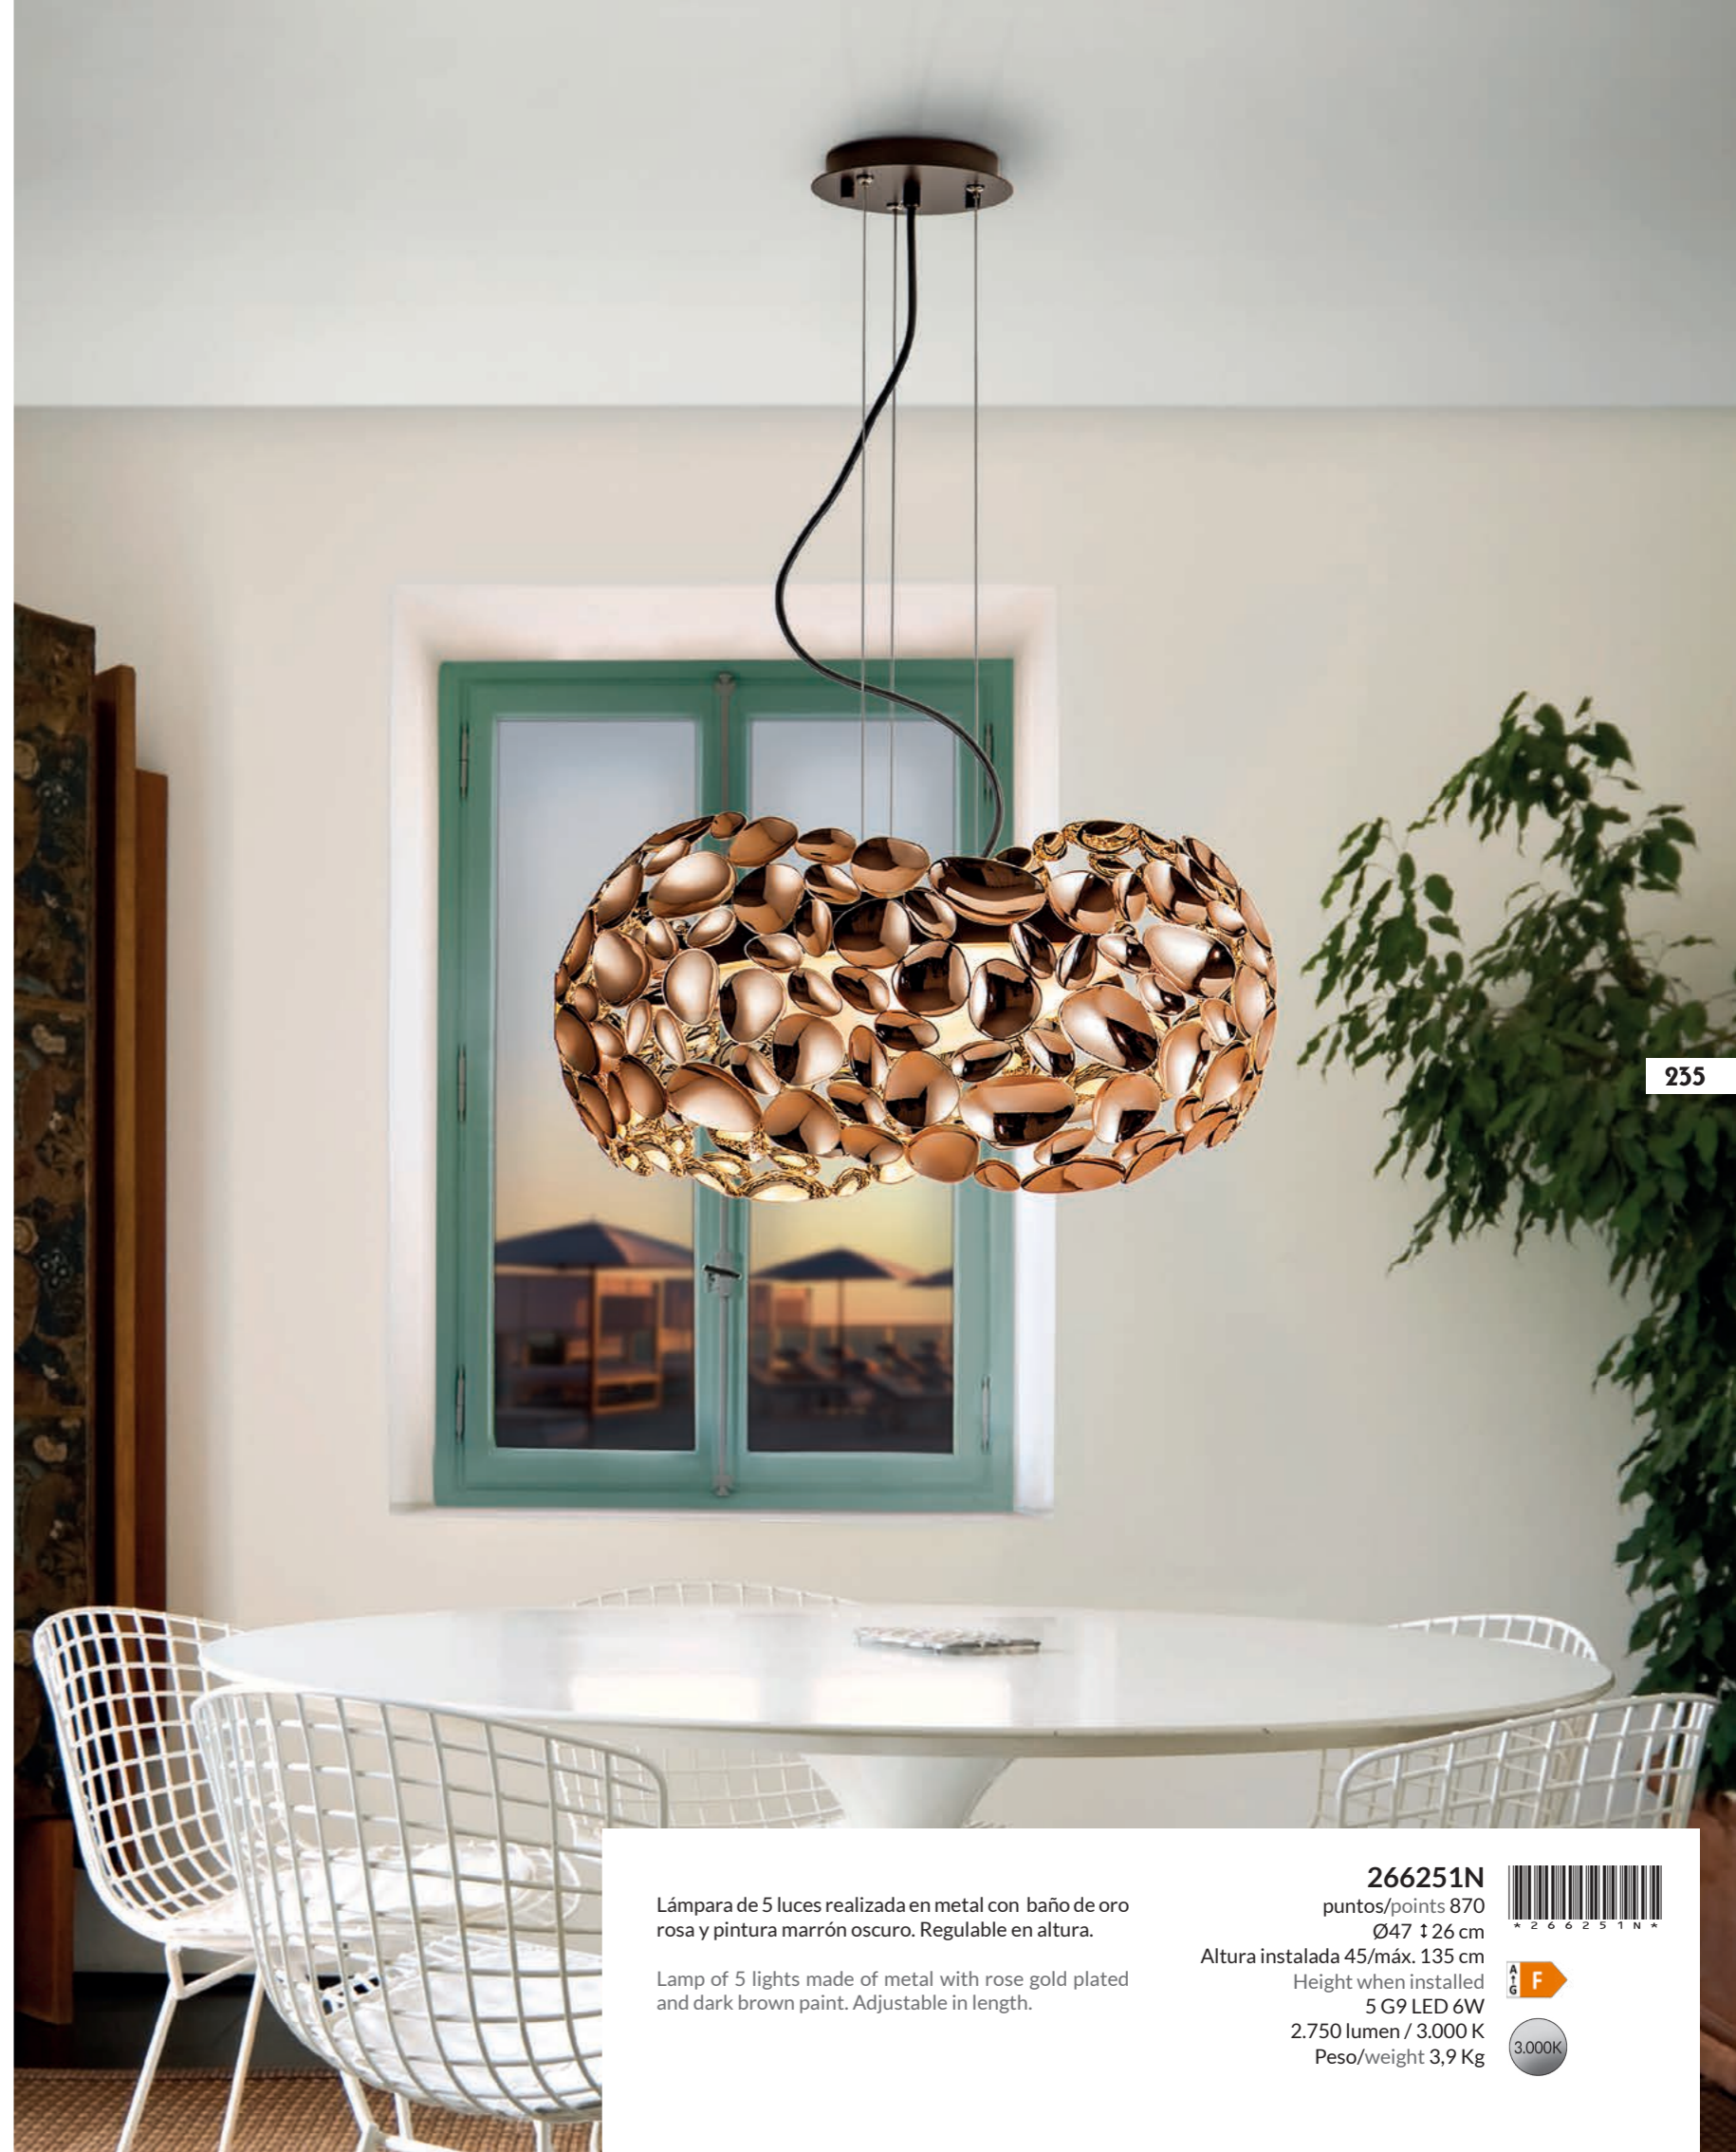

234

266035N
 puntos/points 259
 Ø18 x 22 cm
 Altura instalada 35/máx. 190 cm
 Height when installed
 1 E27 LED 7W DIMMABLE
 560 lumen / 3.000 K
 Peso/weight 1,2 Kg

Lámpara de 1 luz realizada en metal con baño de oro rosa y pintura marrón oscuro. Regulable en altura.

Lamp of 1 light made of metal with rose gold plated and dark brown paint. Adjustable in length.

235

266251N
 puntos/points 870
 Ø47 x 26 cm
 Altura instalada 45/máx. 135 cm
 Height when installed
 5 G9 LED 6W
 2.750 lumen / 3.000 K
 Peso/weight 3,9 Kg

Lámpara de 5 luces realizada en metal con baño de oro rosa y pintura marrón oscuro. Regulable en altura.

Lamp of 5 lights made of metal with rose gold plated and dark brown paint. Adjustable in length.