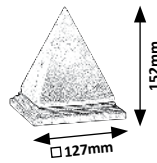

HEKLA

WARM
White

WOOD

2677

2677 **(S) (W)**

☑ 15W (90lm, 2700K) incl.
E14 / 1x max. 15W
IP20 • 📦 • ~3,5kg
brown/orange

5 998250 326771

4093 **(S) (W)**