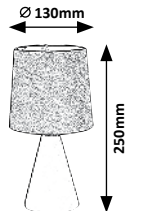

# NALANI

VELVET

105. Others / Best match

2694

2695

2696

5220 **CT**

☒ E14 / 1x max. 40W  
IP20 • • 19941  
grey