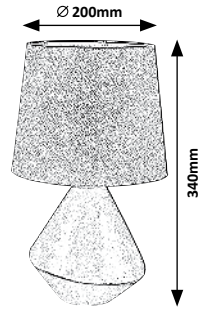

# WENDY

5220

5221

# NALANI

VELVET

105. Others / Best match

2694

2695

2696

5220 **CT**

☒ E14 / 1x max. 40W  
IP20 • • 19941  
grey

5221 **CT**

☒ E14 / 1x max. 40W  
IP20 • • 19942  
brown

2694 **CT**

☒ E14 / 1x max. 40W  
IP20 • • 19899  
beige

2695 **CT**

☒ E14 / 1x max. 40W  
IP20 • • 19900  
grey

2696 **CT**

☒ E14 / 1x max. 40W  
IP20 • • 19901  
blue