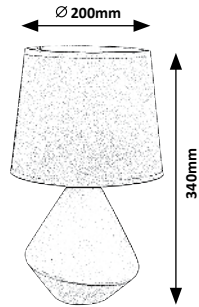

# WENDY

5220

5221

# NALANI

VELVET

105. Others / Best match

2694

2695

2696

5220 **CT**

☒ E14 / 1x max. 40W  
IP20 • • 19941  
grey

5221 **CT**

☒ E14 / 1x max. 40W  
IP20 • • 19942  
brown

2694 **CT**

☒ E14 / 1x max. 40W  
IP20 • • 19899  
beige

2695 **CT**

☒ E14 / 1x max. 40W  
IP20 • • 19900  
grey

2696 **CT**

☒ E14 / 1x max. 40W  
IP20 • • 19901  
blue