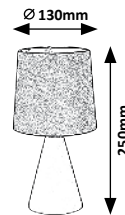

# NALANI

VELVET

105. Others / Best match

2694

2695

2696

5220 **CT**

☒ E14 / 1x max. 40W  
IP20 • • 19941  
grey

5221 **CT**

☒ E14 / 1x max. 40W  
IP20 • • 19942  
brown

2694 **CT**

☒ E14 / 1x max. 40W  
IP20 • • 19899  
beige

2695 **CT**

☒ E14 / 1x max. 40W  
IP20 • • 19900  
grey

2696 **CT**

☒ E14 / 1x max. 40W  
IP20 • • 19901  
blue