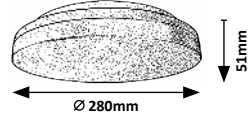

ZENON

2697

2698

2699

2700

2697

P

LED / 18W
(1800lm, 3000K-4000K-6000K) incl.
IP54
white

5 998250 326979

2698

P

LED / 24W
(2400lm, 3000K-4000K-6000K) incl.
IP54
white

5 998250 326986

2699

P

LED / 18W
(1800lm, 3000K-4000K-6000K) incl.
IP54 • 10m, 360°
white