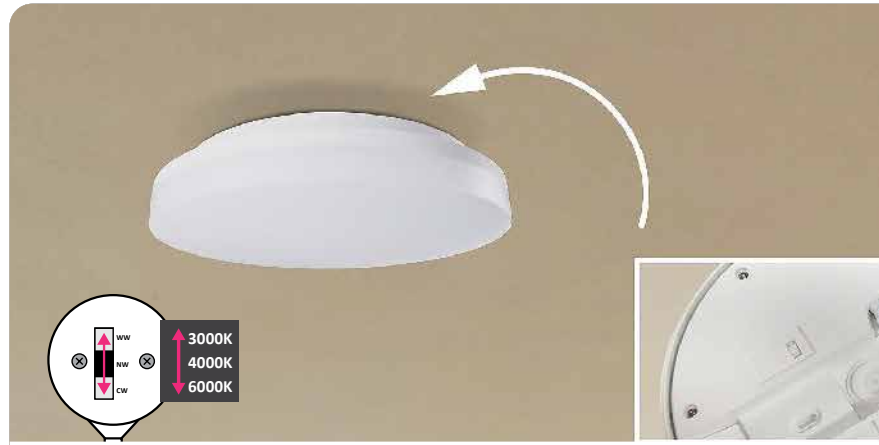

ZENON

2697

2698

2699

2700

2697

P

LED / 18W
(1800lm, 3000K-4000K-6000K) incl.
IP54
white