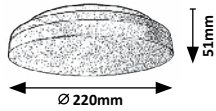

ZENON

2697

2698

2699

2700

2697

P

LED / 18W
(1800lm, 3000K-4000K-6000K) incl.
IP54
white

5 998250 326979

2698

P

LED / 24W
(2400lm, 3000K-4000K-6000K) incl.
IP54
white

5 998250 326986

2699

P

LED / 18W
(1800lm, 3000K-4000K-6000K) incl.
IP54 • 10m, 360°
white