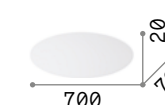

## Set Up

Powder coated frames.  
Lampshades in fireproof PVC covered with fabric. Lampshade colors: beige, dove grey, white or black.

260457    304625    270012    260464

IP20

0,300 Kg / 0,0010 m<sup>3</sup>  
E27 max 1x60W

277288    White

1,260 Kg / 0,2131 m<sup>3</sup>

260471    White  
304632    Dove Grey  
270029    Black  
260488    Beige

0,047 Kg / 0,0210 m<sup>3</sup>

260457    White  
304625    Dove Grey  
270012    Black  
260464    Beige

0,023 Kg / 0,0238 m<sup>3</sup>

260433    White  
304618    Dove Grey  
270005    Black  
260440    Beige

0,700 Kg / 0,0259 m<sup>3</sup>

270050    Clear

0,280 Kg / 0,0108 m<sup>3</sup>

270043    Clear

3000 K  
900 lm  
123899