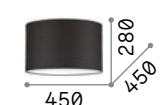

## Set Up

Powder coated frames.  
Lampshades in fireproof PVC covered with fabric. Lampshade colors: beige, dove grey, white or black.

260457    304625    270012    260464

IP20

0,300 Kg / 0,0010 m<sup>3</sup>  
E27 max 1x60W

277288    White

1,260 Kg / 0,2131 m<sup>3</sup>

260471    White  
304632    Dove Grey  
270029    Black  
260488    Beige

0,047 Kg / 0,0210 m<sup>3</sup>

260457    White  
304625    Dove Grey  
270012    Black  
260464    Beige

0,023 Kg / 0,0238 m<sup>3</sup>

260433    White  
304618    Dove Grey  
270005    Black  
260440    Beige

0,700 Kg / 0,0259 m<sup>3</sup>

270050    Clear

0,280 Kg / 0,0108 m<sup>3</sup>

270043    Clear

3000 K  
900 lm  
123899