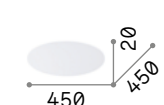

## Set Up

Powder coated frames.  
Lampshades in fireproof PVC covered with fabric. Lampshade colors: beige, dove grey, white or black.

260457    304625    270012    260464

IP20

0,300 Kg / 0,0010 m<sup>3</sup>  
E27 max 1x60W

277288    White

1,260 Kg / 0,2131 m<sup>3</sup>

260471    White  
304632    Dove Grey  
270029    Black  
260488    Beige

0,047 Kg / 0,0210 m<sup>3</sup>

260457    White  
304625    Dove Grey  
270012    Black  
260464    Beige

0,023 Kg / 0,0238 m<sup>3</sup>

260433    White  
304618    Dove Grey  
270005    Black  
260440    Beige

0,700 Kg / 0,0259 m<sup>3</sup>

270050    Clear

0,280 Kg / 0,0108 m<sup>3</sup>

270043    Clear

3000 K  
900 lm  
123899