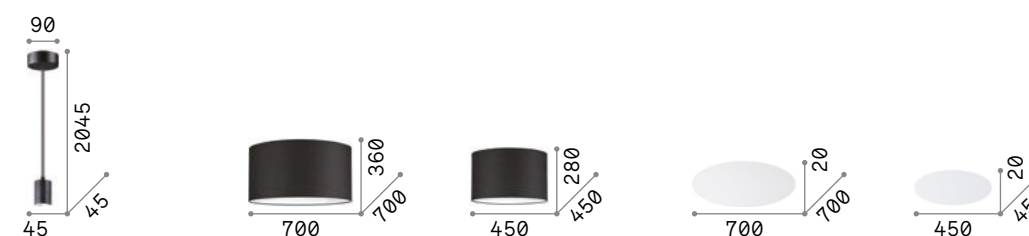

Set up

Powder coated or plated metal frames. Lampshades in fireproof PVC covered with fabric. Frame colors: white, black, satin nickel or brushed brass. Lampshade colors: beige, dove grey, white or black.

IP20

0,350 Kg / 0,0019 m ³ E27 max 1x 60W	1,260 Kg / 0,2131 m ³	0,047 Kg / 0,0221 m ³	0,700 Kg / 0,0259 m ³	0,280 Kg / 0,0108 m ³
--	----------------------------------	----------------------------------	----------------------------------	----------------------------------