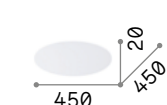

Set Up

Powder coated frames.
Lampshades in fireproof PVC covered with fabric. Lampshade colors: beige, dove grey, white or black.

260457 304625 270012 260464

IP20

0,300 Kg / 0,0010 m³
E27 max 1x60W

277288 White

1,260 Kg / 0,2131 m³

260471 White
304632 Dove Grey
270029 Black
260488 Beige

0,047 Kg / 0,0210 m³

260457 White
304625 Dove Grey
270012 Black
260464 Beige

0,023 Kg / 0,0238 m³

260433 White
304618 Dove Grey
270005 Black
260440 Beige

0,700 Kg / 0,0259 m³

270050 Clear

0,280 Kg / 0,0108 m³

270043 Clear

3000 K
900 lm
123899