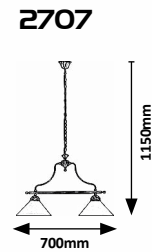

# MARIAN

**2701** (M) (G)

☒ E27 / 1x max. 60W  
IP20 • 9933  
bronze/white

5 998250 327013

**2702** (M) (G)

☒ E27 / 1x max. 60W  
IP20 • 9933  
9933  
bronze/white

5 998250 327020

**2703** (M) (G)

☒ E27 / 3x max. 60W  
IP20 • 9933  
bronze/white

5 998250 327037

**2706** (M) (G)

☒ E27 / 1x max. 100W  
IP20 • 9936  
bronze/white

5 998250 327068

**2707** (M) (G)

☒ E27 / 2x max. 60W  
IP20 • 9935  
bronze/white