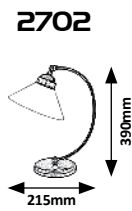

# MARIAN

**2701** (M) (G)

☒ E27 / 1x max. 60W  
IP20 • 9933  
bronze/white

5 998250 327013

**2702** (M) (G)

☒ E27 / 1x max. 60W  
IP20 • 9933  
9933  
bronze/white

5 998250 327020

**2703** (M) (G)

☒ E27 / 3x max. 60W  
IP20 • 9933  
bronze/white

5 998250 327037

**2706** (M) (G)

☒ E27 / 1x max. 100W  
IP20 • 9936  
bronze/white

5 998250 327068

**2707** (M) (G)

☒ E27 / 2x max. 60W  
IP20 • 9935  
bronze/white