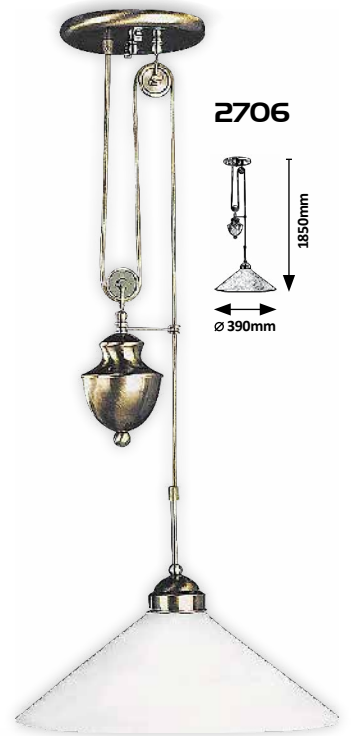

# MARIAN

**2701** (M) (G)

☒ E27 / 1x max. 60W  
IP20 • 9933  
bronze/white

5 998250 327013

**2702** (M) (G)

☒ E27 / 1x max. 60W  
IP20 • 9933  
9933  
bronze/white

5 998250 327020

**2703** (M) (G)

☒ E27 / 3x max. 60W  
IP20 • 9933  
bronze/white

5 998250 327037

**2706** (M) (G)

☒ E27 / 1x max. 100W  
IP20 • 9936  
bronze/white

5 998250 327068

**2707** (M) (G)

☒ E27 / 2x max. 60W  
IP20 • 9935  
bronze/white