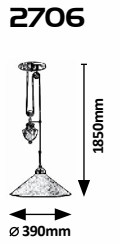

# MARIAN

**2701** (M) (G)

☒ E27 / 1x max. 60W  
IP20 • 9933  
bronze/white

5 998250 327013

**2702** (M) (G)

☒ E27 / 1x max. 60W  
IP20 • 9933  
9933  
bronze/white

5 998250 327020

**2703** (M) (G)

☒ E27 / 3x max. 60W  
IP20 • 9933  
bronze/white

5 998250 327037

**2706** (M) (G)

☒ E27 / 1x max. 100W  
IP20 • 9936  
bronze/white

5 998250 327068

**2707** (M) (G)

☒ E27 / 2x max. 60W  
IP20 • 9935  
bronze/white