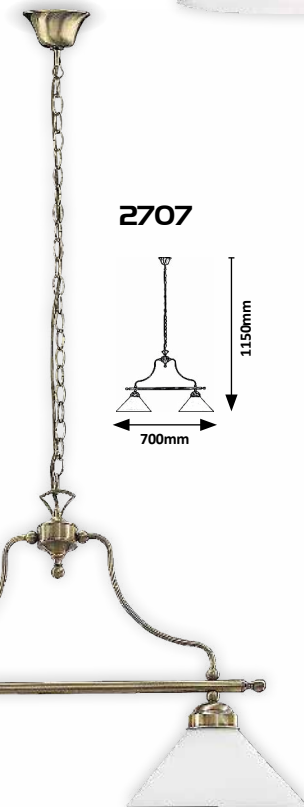

# MARIAN

**2701** (M) (G)

☒ E27 / 1x max. 60W  
IP20 • 9933  
bronze/white

5 998250 327013

**2702** (M) (G)

☒ E27 / 1x max. 60W  
IP20 • 9933  
9933  
bronze/white

5 998250 327020

**2703** (M) (G)

☒ E27 / 3x max. 60W  
IP20 • 9933  
bronze/white

5 998250 327037

**2706** (M) (G)

☒ E27 / 1x max. 100W  
IP20 • 9936  
bronze/white

5 998250 327068

**2707** (M) (G)

☒ E27 / 2x max. 60W  
IP20 • 9935  
bronze/white