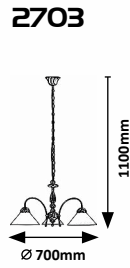

# MARIAN

**2701** (M) (G)

☒ E27 / 1x max. 60W  
IP20 • 9933  
bronze/white

5 998250 327013

**2702** (M) (G)

☒ E27 / 1x max. 60W  
IP20 • 9933  
9933  
bronze/white

5 998250 327020

**2703** (M) (G)

☒ E27 / 3x max. 60W  
IP20 • 9933  
bronze/white

5 998250 327037

**2706** (M) (G)

☒ E27 / 1x max. 100W  
IP20 • 9936  
bronze/white

5 998250 327068

**2707** (M) (G)

☒ E27 / 2x max. 60W  
IP20 • 9935  
bronze/white