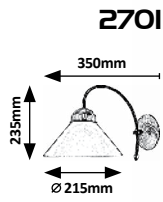

# MARIAN

**2701** (M) (G)

☒ E27 / 1x max. 60W  
IP20 • 9933  
bronze/white

5 998250 327013

**2702** (M) (G)

☒ E27 / 1x max. 60W  
IP20 • 9933  
9933  
bronze/white

5 998250 327020

**2703** (M) (G)

☒ E27 / 3x max. 60W  
IP20 • 9933  
bronze/white

5 998250 327037

**2706** (M) (G)

☒ E27 / 1x max. 100W  
IP20 • 9936  
bronze/white

5 998250 327068

**2707** (M) (G)

☒ E27 / 2x max. 60W  
IP20 • 9935  
bronze/white