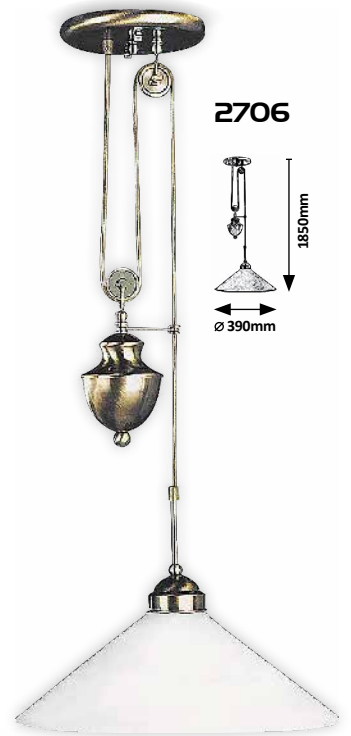

MARIAN

2701 (M) (G)

☒ E27 / 1x max. 60W
IP20 • 9933
bronze/white

5 998250 327013

2702 (M) (G)

☒ E27 / 1x max. 60W
IP20 • 9933
9933
bronze/white

5 998250 327020

2703 (M) (G)

☒ E27 / 3x max. 60W
IP20 • 9933
bronze/white

5 998250 327037

2706 (M) (G)

☒ E27 / 1x max. 100W
IP20 • 9936
bronze/white

5 998250 327068

2707 (M) (G)

☒ E27 / 2x max. 60W
IP20 • 9935
bronze/white

5 998250 327075