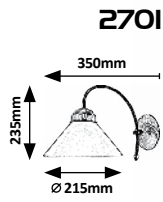

MARIAN

2701 (M) (G)

☒ E27 / 1x max. 60W
IP20 • 9933
bronze/white

5 998250 327013

2702 (M) (G)

☒ E27 / 1x max. 60W
IP20 • 9933
9933
bronze/white

5 998250 327020

2703 (M) (G)

☒ E27 / 3x max. 60W
IP20 • 9933
bronze/white

5 998250 327037

2706 (M) (G)

☒ E27 / 1x max. 100W
IP20 • 9936
bronze/white

5 998250 327068

2707 (M) (G)

☒ E27 / 2x max. 60W
IP20 • 9935
bronze/white

5 998250 327075