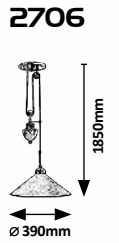

MARIAN

2701 (M) (G)

☒ E27 / 1x max. 60W
IP20 • 9933
bronze/white

5 998250 327013

2702 (M) (G)

☒ E27 / 1x max. 60W
IP20 • 9933
9933
bronze/white

5 998250 327020

2703 (M) (G)

☒ E27 / 3x max. 60W
IP20 • 9933
bronze/white

5 998250 327037

2706 (M) (G)

☒ E27 / 1x max. 100W
IP20 • 9936
bronze/white

5 998250 327068

2707 (M) (G)

☒ E27 / 2x max. 60W
IP20 • 9935
bronze/white

5 998250 327075