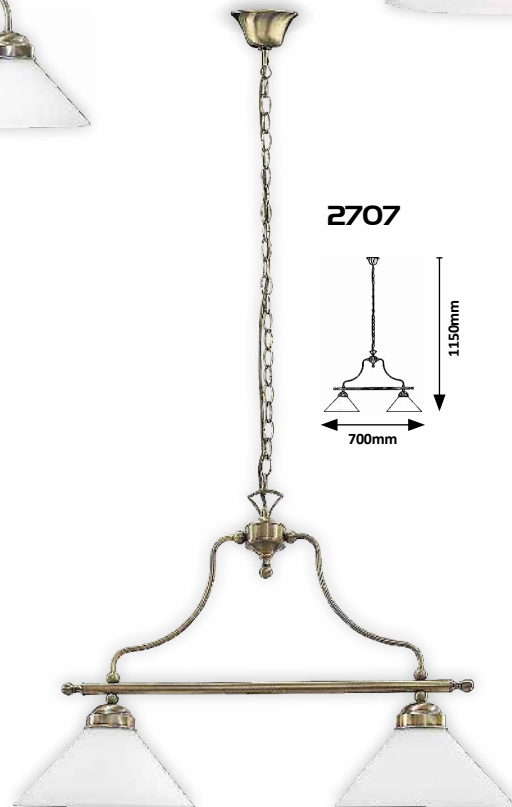

MARIAN

2701 (M) (G)

☒ E27 / 1x max. 60W
IP20 • 9933
bronze/white

5 998250 327013

2702 (M) (G)

☒ E27 / 1x max. 60W
IP20 • 9933
9933
bronze/white

5 998250 327020

2703 (M) (G)

☒ E27 / 3x max. 60W
IP20 • 9933
bronze/white

5 998250 327037

2706 (M) (G)

☒ E27 / 1x max. 100W
IP20 • 9936
bronze/white

5 998250 327068

2707 (M) (G)

☒ E27 / 2x max. 60W
IP20 • 9935
bronze/white

5 998250 327075