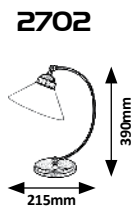

MARIAN

2701 (M) (G)

☒ E27 / 1x max. 60W
IP20 • 9933
bronze/white

5 998250 327013

2702 (M) (G)

☒ E27 / 1x max. 60W
IP20 • 9933
9933
bronze/white

5 998250 327020

2703 (M) (G)

☒ E27 / 3x max. 60W
IP20 • 9933
bronze/white

5 998250 327037

2706 (M) (G)

☒ E27 / 1x max. 100W
IP20 • 9936
bronze/white

5 998250 327068

2707 (M) (G)

☒ E27 / 2x max. 60W
IP20 • 9935
bronze/white

5 998250 327075