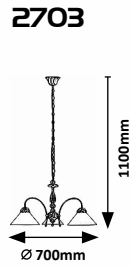

MARIAN

2701 (M) (G)

☒ E27 / 1x max. 60W
IP20 • 9933
bronze/white

5 998250 327013

2702 (M) (G)

☒ E27 / 1x max. 60W
IP20 • 9933
9933
bronze/white

5 998250 327020

2703 (M) (G)

☒ E27 / 3x max. 60W
IP20 • 9933
bronze/white

5 998250 327037

2706 (M) (G)

☒ E27 / 1x max. 100W
IP20 • 9936
bronze/white

5 998250 327068

2707 (M) (G)

☒ E27 / 2x max. 60W
IP20 • 9935
bronze/white

5 998250 327075