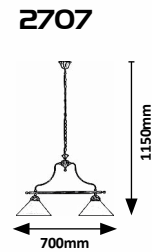

MARIAN

2701 (M) (G)

☒ E27 / 1x max. 60W
IP20 • 9933
bronze/white

5 998250 327013

2702 (M) (G)

☒ E27 / 1x max. 60W
IP20 • 9933
9933
bronze/white

5 998250 327020

2703 (M) (G)

☒ E27 / 3x max. 60W
IP20 • 9933
bronze/white

5 998250 327037

2706 (M) (G)

☒ E27 / 1x max. 100W
IP20 • 9936
bronze/white

5 998250 327068

2707 (M) (G)

☒ E27 / 2x max. 60W
IP20 • 9935
bronze/white

5 998250 327075