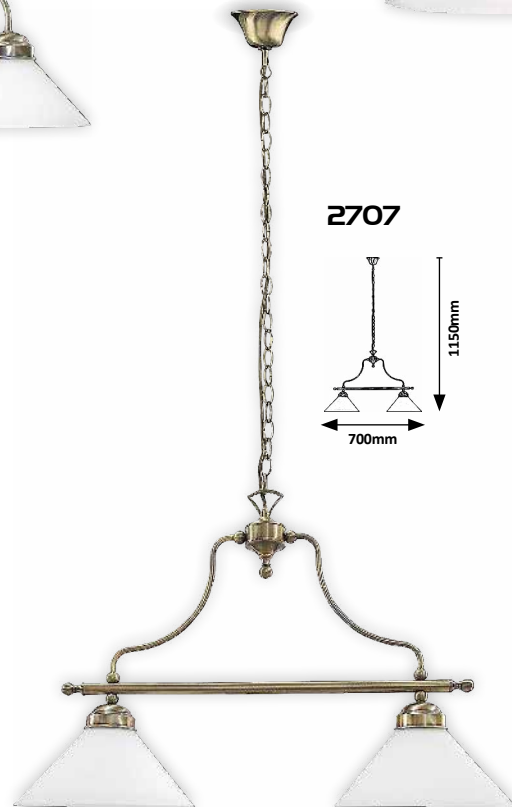

# MARIAN

**2701** (M) (G)

☒ E27 / 1x max. 60W  
IP20 • 9933  
bronze/white

5 998250 327013

**2702** (M) (G)

☒ E27 / 1x max. 60W  
IP20 • 9933  
9933  
bronze/white

5 998250 327020

**2703** (M) (G)

☒ E27 / 3x max. 60W  
IP20 • 9933  
bronze/white

5 998250 327037

**2706** (M) (G)

☒ E27 / 1x max. 100W  
IP20 • 9936  
bronze/white

5 998250 327068

**2707** (M) (G)

☒ E27 / 2x max. 60W  
IP20 • 9935  
bronze/white