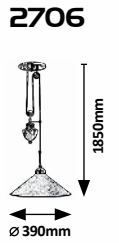

# MARIAN

**2701** (M) (G)

☒ E27 / 1x max. 60W  
IP20 • 9933  
bronze/white

5 998250 327013

**2702** (M) (G)

☒ E27 / 1x max. 60W  
IP20 • 9933  
9933  
bronze/white

5 998250 327020

**2703** (M) (G)

☒ E27 / 3x max. 60W  
IP20 • 9933  
bronze/white

5 998250 327037

**2706** (M) (G)

☒ E27 / 1x max. 100W  
IP20 • 9936  
bronze/white

5 998250 327068

**2707** (M) (G)

☒ E27 / 2x max. 60W  
IP20 • 9935  
bronze/white