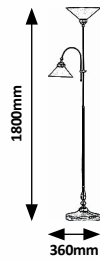

MARIAN

2705

2708

2705 **M G**

☒ E27 / 5x max. 60W
IP20 • 9933
bronze/white

5 998250 327051

2708 **M G**

☒ E27 / 2x max. 60W
IP20 • 9934 • 9933
bronze/white