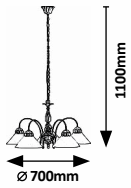

MARIAN

2705

2708

2705 **M G**

☒ E27 / 5x max. 60W
IP20 • 9933
bronze/white

5 998250 327051

2708 **M G**

☒ E27 / 2x max. 60W
IP20 • 9934 • 9933
bronze/white