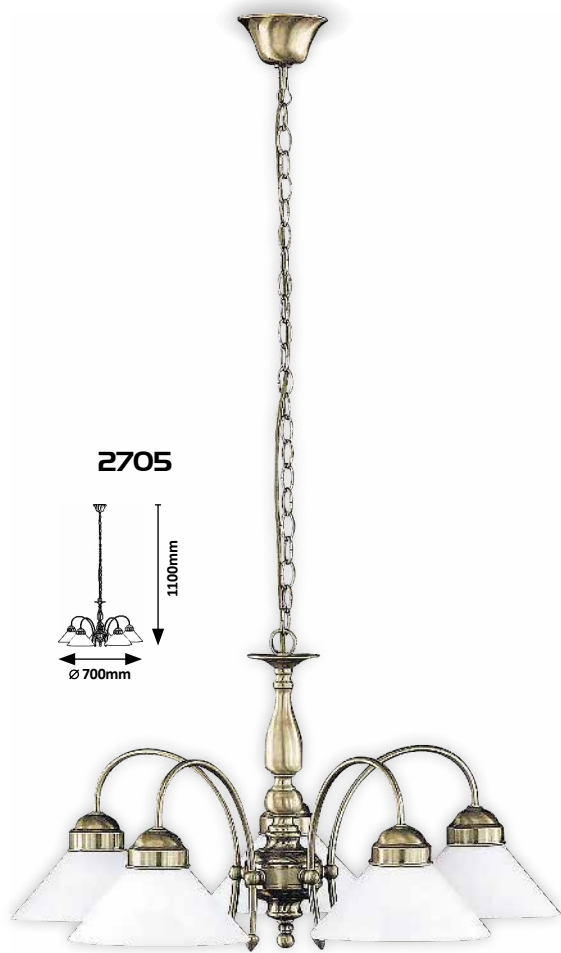

MARIAN

2705

2708

2705 **M G**

☒ E27 / 5x max. 60W
IP20 • 9933
bronze/white

5 998250 327051

2708 **M G**

☒ E27 / 2x max. 60W
IP20 • 9934 • 9933
bronze/white

5 998250 327082