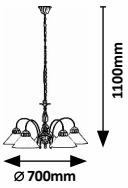

# MARIAN

2705

2708

2705 **M G**

☒ E27 / 5x max. 60W  
IP20 • 9933  
bronze/white

5 998250 327051

2708 **M G**

☒ E27 / 2x max. 60W  
IP20 • 9934 • 9933  
bronze/white