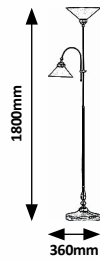

# MARIAN

2705

2708

2705 **M G**

☒ E27 / 5x max. 60W  
IP20 • 9933  
bronze/white

5 998250 327051

2708 **M G**

☒ E27 / 2x max. 60W  
IP20 • 9934 • 9933  
bronze/white