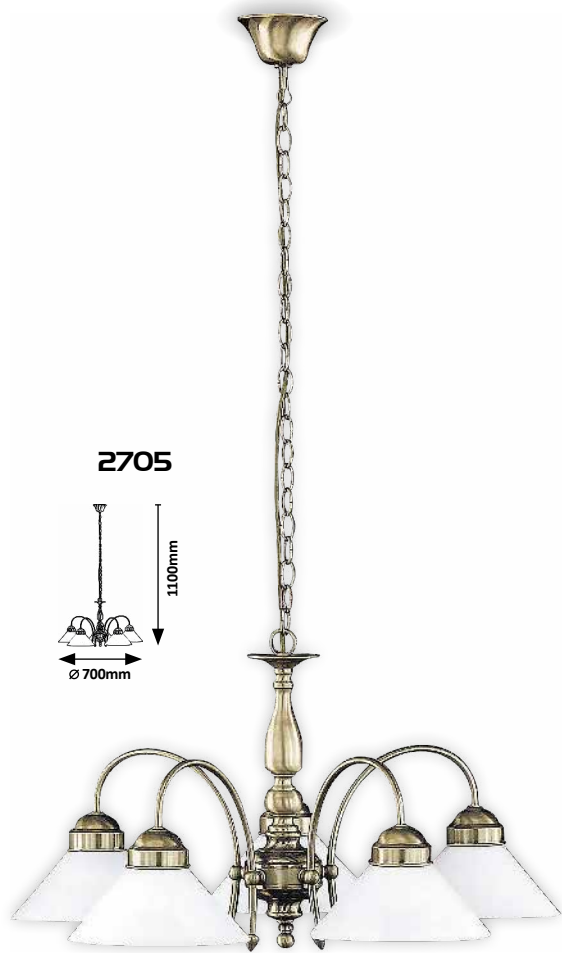

# MARIAN

2705

2708

2705 **M G**

☒ E27 / 5x max. 60W  
IP20 • 9933  
bronze/white

5 998250 327051

2708 **M G**

☒ E27 / 2x max. 60W  
IP20 • 9934 • 9933  
bronze/white

5 998250 327082