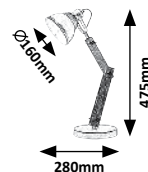

# AKSEL

WOOD

2723

4199

2724

2723 (M) (W)

☒ E14 / 1x max. 25W  
IP20  
anthracite/beech

2724 (M) (W)

☒ E14 / 3x max. 15W  
IP20  
anthracite/beech

4199 (M) (W)

☒ E14 / 1x max. 15W  
IP20 • ☑  
anthracite/beech