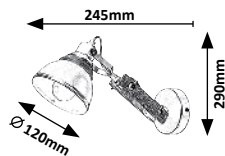

# AKSEL

WOOD

2723

4199

2724

2723 (M) (W)

☒ E14 / 1x max. 25W  
IP20  
anthracite/beech

2724 (M) (W)

☒ E14 / 3x max. 15W  
IP20  
anthracite/beech

4199 (M) (W)

☒ E14 / 1x max. 15W  
IP20 • ☑  
anthracite/beech