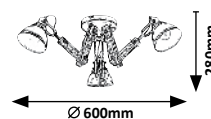

# AKSEL

WOOD

2723

4199

2724

2723 (M) (W)

☒ E14 / 1x max. 25W  
IP20  
anthracite/beech

2724 (M) (W)

☒ E14 / 3x max. 15W  
IP20  
anthracite/beech

4199 (M) (W)

☒ E14 / 1x max. 15W  
IP20 • ☑  
anthracite/beech